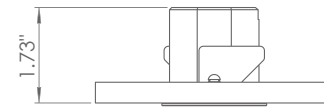

# 200CENT ROUND 250LM LOW TRIM IP54

BATHROOM

Fix (not adjustable) 0° - 0°

☞ Ø1.69" - h = 1.93"

Material : Aluminum

200CENT ROUND LOW IP54 TRIM 250LM CRI 92			
2200°K	2700°K	3000°K	4000°K
REF N° 519 27 531	REF N° 519 27 931	REF N° 519 27 831	REF N° 519 27 731
3W - 250LM - 2 Step MacAdam - Serial wiring - ☐ - ☐ Requires remote LED driver - 1050mA Narrowbeam 12°-Ultralowglare (UGR<13)			