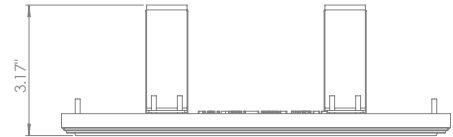

## 200CENT ROUND TWIN IP20 2 X 500LM CRI 92

2200°K	2700°K	3000°K	4000°K
REF N° 514 28 530	REF N° 514 28 930	REF N° 514 28 830	REF N° 514 28 730

2 X 5.9W - 2 X 500LM - 2 Step MacAdam -  
 Serial wiring -  -   
 Requires remote LED driver - 700mA  
 Perfect beam 24° - Ultra low glare (UGR < 13)