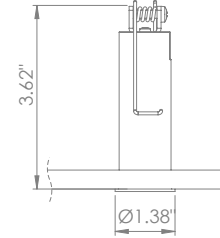

INSTALLATION KIT

REF N° 680 01 027 standard holesaw Ø1.06"