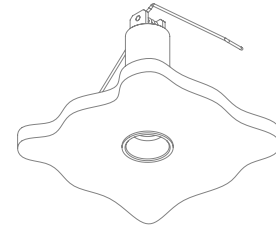

INSTALLATION KIT

REF N° 680 01 027 standard holesaw Ø1.06"