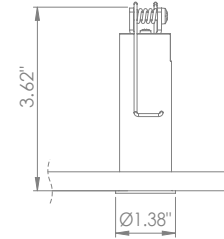

INSTALLATION KIT

REF N° 680 01 027 standard holesaw Ø1.06"