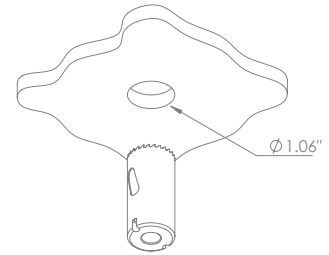

INSTALLATION KIT

REF N° 680 01 027 standard holesaw Ø1.06"