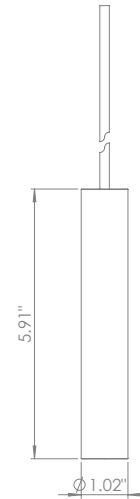

200CENT ROUND 250LM PENDANT IP20

INDOOR

Fix (not adjustable) 0°- 0°

Material : Aluminum

REF N° 200 BL CR
Black - Chrome

REF N° 200 BL BL
Black - Black

REF N° 200 WH BL
White - Black

REF N° 200 BL WH
Black - White

REF N° 200 WH WH
White - White

REF N° 200 BL GO
Black - Gold

REF N° 200 WH GO
White - Gold

REF N° 200 BL CO
Black - Copper

REF N° 200 WH CO
White - Copper

200CENT ROUND PENDANT 250LM CRI 92

2200°K	2700°K	3000°K	4000°K
REF N° 518 27 530	REF N° 518 27 930	REF N° 518 27 830	REF N° 518 27 730

3W - 250LM - 2-Step MacAdam -
Serial wiring - -
Requires remote LED driver - 1050mA
Narrowbeam 12° - Ultra low glare (UGR < 13)

INSTALLATION KIT

- REF N° 681 01 003 200cent pendant cable black 9.84'
- REF N° 681 02 003 200cent pendant cable white 9.84'
- REF N° 681 01 006 200cent pendant cable black 19.69'
- REF N° 681 02 006 200cent pendant cable white 19.69'

BEAM ANGLES

STANDARD (included) beam angle 12°

200CENT ROUND 500LM PENDANT IP20

INDOOR

Fix (not adjustable) 0°- 0°

Material : Aluminum

REF N° 200 BL CR
Black - Chrome

REF N° 200 BL BL
Black - Black