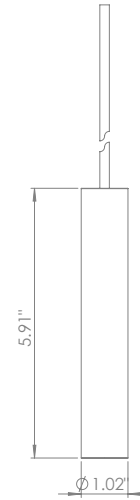

INSTALLATION KIT

- REF N° 681 01 003 200cent pendant cable black 9.84'
- REF N° 681 02 003 200cent pendant cable white 9.84'
- REF N° 681 01 006 200cent pendant cable black 19.69'
- REF N° 681 02 006 200cent pendant cable white 19.69'

BEAM ANGLES

STANDARD (included) beam angle 36°