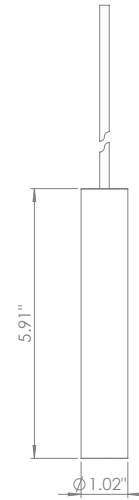

INSTALLATION KIT

REF N° 681 01 003 200cent pendant cable black 9.84'

REF N° 681 02 003 200cent pendant cable white 9.84'

REF N° 681 01 006 200cent pendant cable black 19.69'

REF N° 681 02 006 200cent pendant cable white 19.69'

BEAM ANGLES

STANDARD (included) beam angle 24°