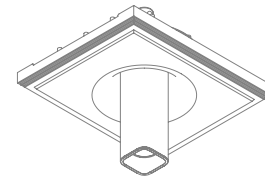

# 200CENT SQUARE 750LM SWING 30 TRIMLESS IP20

INDOOR

Adjustable 0° - 27°

4.49" x 5.28" - h = 2.76"

Material : CALCYT® plaster

## 200CENT SQUARE SWING 30 750LM CRI 92

2400°K	2700°K	3000°K	4000°K
REF N° 561 29 530	REF N° 561 29 930	REF N° 561 29 830	REF N° 561 29 730

6.2 W - 750lm - 2 Step MacAdam -  
Serial wiring - - -   
Requires remote LED driver - 250 mA  
Standard beam angle 36°