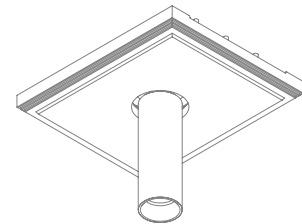

INSTALLATION KIT

STANDARD (included) installation system for ceiling 0.35" - 0.47" - 0.59"

REF N° 200 99 025 installation system for gypsum ceiling 0.98"

REF N° 200 99 030 installation system for gypsum ceiling 1.18"

BEAM ANGLES

STANDARD (included) beam angle 36°

BRICK IN THE WALL/designplan