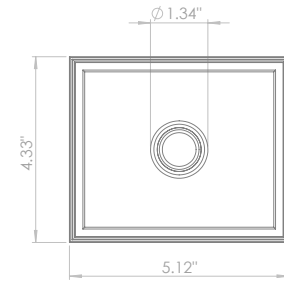

INSTALLATION KIT

STANDARD (included) installation system for ceiling 0.35" - 0.47" - 0.59"

REF N° 200 99 025 installation system for gypsum ceiling 0.98"

REF N° 200 99 030 installation system for gypsum ceiling 1.18"

BEAM ANGLES

STANDARD (included) beam angle 36°

BRICK IN THE WALL/designplan