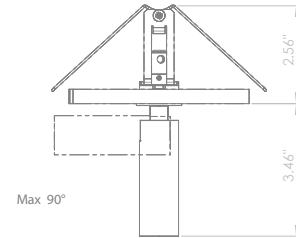

INSTALLATION KIT

REF N° 680 01 027 standard holesaw Ø1.06"