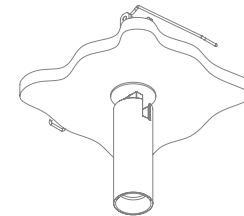

200CENT ROUND 250LM SWING 90 TRIM IP20

INDOOR

Adjustable 0° - 90°
 $\varnothing 1.06''$ - h = 2.76''
 Material : Aluminum

REF N° 200 BL CR
Black - Chrome

REF N° 200 BL BL
Black - Black

REF N° 200 WH BL
White - Black

REF N° 200 BL WH
Black - White

REF N° 200 WH WH
White - White

REF N° 200 BL GO
Black - Gold

REF N° 200 WH GO
White - Gold

REF N° 200 BL CO
Black - Copper

REF N° 200 WH CO
White - Copper

INSTALLATION KIT

REF N° 680 01 027 standard holesaw $\varnothing 1.06''$

BEAM ANGLES

STANDARD (included) beam angle 12°

200CENT ROUND 500LM SWING 90 TRIM IP20

INDOOR

Adjustable 0° - 90°

☞ Ø1.06" - h = 2.76"

Material : Aluminum

200CENT ROUND SWING 90 500LM CRI 92

INDOOR

Adjustable 0° - 90°

☞ Ø1.06" - h = 2.76"

Material : Aluminum

REF N° 200 BL CR
Black - Chrome

REF N° 200 BL BL
Black - Black

REF N° 200 WH BL
White - Black

REF N° 200 BL WH
Black - White