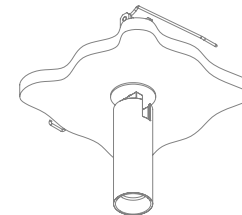

REF N° 200 BL CO
Black - Copper

REF N° 200 WH CO
White - Copper

INSTALLATION KIT

REF N° 680 01 027 standard holesaw Ø1.06"

BEAM ANGLES

STANDARD (included) beam angle 24°

200CENT ROUND 750LM SWING 90 TRIM IP20

INDOOR

Adjustable 0° - 90°

☞ Ø1.06" - h = 2.76"

Material : Aluminum

REF N° 200 BL CR
Black - Chrome

REF N° 200 BL BL
Black - Black

REF N° 200 WH BL
White - Black

REF N° 200 BL WH
Black - White

REF N° 200 WH WH
White - White

REF N° 200 BL GO
Black - Gold

REF N° 200 WH GO
White - Gold

REF N° 200 BL CO
Black - Copper

REF N° 200 WH CO
White - Copper

200CENT ROUND SWING 90 750LM CRI 92

2400°K	2700°K	3000°K	4000°K
REF N° 553 29 530	REF N° 553 29 930	REF N° 553 29 830	REF N° 553 29 730

6.2W - 750LM - 2-Step MacAdam -
Serial wiring - ☐ - ☒
Requires remote LED driver - 250mA
Standard beam angle 36°

INSTALLATION KIT

REF N° 680 01 027 standard holesaw Ø1.06"

BEAM ANGLES

STANDARD (included) beam angle 36°