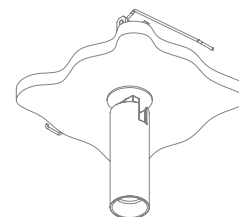

REF N° 200 BL WH
Black - White

REF N° 200 WH WH
White - White

REF N° 200 BL GO
Black - Gold

REF N° 200 WH GO
White - Gold

REF N° 200 BL CO
Black - Copper

REF N° 200 WH CO
White - Copper

INSTALLATION KIT

REF N° 680 01 027 standard holesaw $\varnothing 1.06''$

BEAM ANGLES

STANDARD (included) beam angle 12°

200CENT ROUND 500LM SWING 90 TRIM IP20

INDOOR

Adjustable 0° - 90°

☞ Ø1.06" - h = 2.76"

Material : Aluminum

200CENT ROUND SWING 90 500LM CRI 92

INDOOR

Adjustable 0° - 90°

☞ Ø1.06" - h = 2.76"

Material : Aluminum

REF N° 200 BL CR
Black - Chrome

REF N° 200 BL BL
Black - Black

REF N° 200 WH BL
White - Black

REF N° 200 BL WH
Black - White