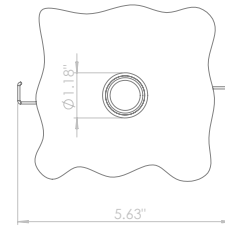

200CENT ROUND 250LM SWING 90 TRIM IP20

INDOOR

Adjustable 0° - 90°
 $\varnothing 1.06''$ - h = 2.76''
 Material : Aluminum

REF N° 200 BL CR
Black - Chrome

REF N° 200 BL BL
Black - Black

REF N° 200 WH BL
White - Black

BEAM ANGLES

STANDARD (included) beam angle 12°

200CENT ROUND 500LM SWING 90 TRIM IP20

INDOOR

Adjustable 0° - 90°

☞ Ø1.06" - h = 2.76"

Material : Aluminum

200CENT ROUND SWING 90 500LM CRI 92

INDOOR

Adjustable 0° - 90°

☞ Ø1.06" - h = 2.76"

Material : Aluminum

REF N° 200 BL CR
Black - Chrome

REF N° 200 BL BL
Black - Black

REF N° 200 WH BL
White - Black

REF N° 200 BL WH
Black - White