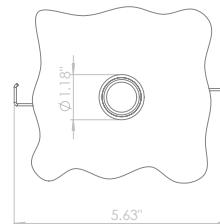

200CENT ROUND 250LM SWING 90 TRIM IP20

INDOOR

Adjustable 0° - 90°
 $\varnothing 1.06''$ - h = 2.76''
 Material : Aluminum

REF N° 200 BL CR
Black - Chrome

REF N° 200 BL BL
Black - Black

REF N° 200 WH BL
White - Black

BEAM ANGLES

STANDARD (included) beam angle 12°

200CENT ROUND 500LM SWING 90 TRIM IP20

INDOOR

Adjustable 0° - 90°

☞ Ø1.06" - h = 2.76"

Material : Aluminum

200CENT ROUND SWING 90 500LM CRI 92

INDOOR

Adjustable 0° - 90°

☞ Ø1.06" - h = 2.76"

Material : Aluminum

REF N° 200 BL CR
Black - Chrome

REF N° 200 BL BL
Black - Black

REF N° 200 WH BL
White - Black

REF N° 200 BL WH
Black - White