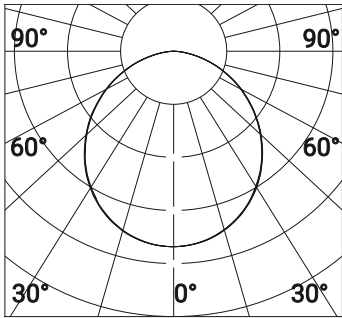

## ORDERING INFORMATION

Example: D900727002.US

D9007			.US
Model No.	CCT	Finish	
D9007	3700- 2700K	2 - White	.US
	1700- 3000K	3 - Sand	
	2700 - 4000K	4 - Graphite	
		5 - Aluminum	
		8 - Corten	

Fixture Dimensions

## PHOTOMETRIC DATA