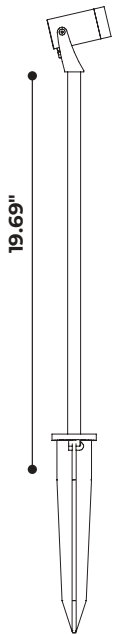

DX Ø1.5"

18° h 2.4" - h 6.3" - h 19.7"

**DX STEM**  
Ø 1.5"

2.36" with honeycomb 18° 2W LED 3.5W Total 24VDC

aluminum

bronze

black

2700K	98 lm	900432056	900432059	900432057
3000K	103 lm	900412056	900412059	900412057
4000K	108 lm	900422056	900422059	900422057

<b>DX STEM</b> Ø 1.5"		19.69"	without honeycomb	18°	2W LED	3W Total	24VDC
							
					<i>aluminum</i>	<i>bronze</i>	<i>black</i>
2700K	169 lm				900432266	900432269	900432267
3000K	178 lm				900412266	900412269	900412267
4000K	187 lm				900422266	900422269	900422267

18°

DX Ø1.5"

36° / h 2.36" - h 6.30" - h 19.69"

<b>DX STEM</b> Ø 1.5"		2.36"	with honeycomb	36°	2W LED	3W Total	24VDC
							
				<i>aluminum</i>	<i>bronze</i>	<i>black</i>	
2700K	74 lm			900432086	900432089	900432087	
3000K	78 lm			900412086	900412089	900412087	
4000K	82 lm			900422086	900422089	900422087	

<b>DX STEM</b> Ø 1.5"		6.30"	with honeycomb	36°	2W LED	3W Total	24VDC
							
				<i>aluminum</i>	<i>bronze</i>	<i>black</i>	
2700K	74 lm			900432096	900432099	900432097	
3000K	78 lm			900412096	900412099	900412097	
4000K	82 lm			900422096	900422099	900422097	