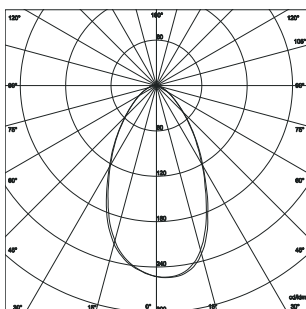

DX STEM Ø 2.1"		20.08" with honeycomb	52°	5.8W LED	6.3W Total	24VDC
			<i>aluminum</i>	<i>bronze</i>	<i>black</i>	
2700K	135 lm		900432166	900432169	900432167	
3000K	142 lm		900412166	900412169	900412167	
4000K	149 lm		900422166	900422169	900422167