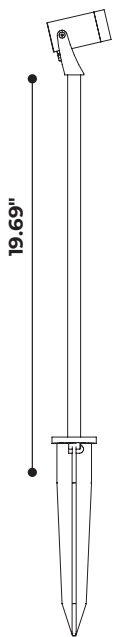

DX Ø1.5"

18° h 2.4" - h 6.3" - h 19.7"

**DX STEM**  
Ø 1.5"

2.36" with honeycomb 18° 2W LED 3.5W Total 24VDC

aluminum

bronze

black

2700K	98 lm	900432056	900432059	900432057
3000K	103 lm	900412056	900412059	900412057
4000K	108 lm	900422056	900422059	900422057

**DX STEM**  
Ø 1.5"

6.30" with honeycomb 18° 2W LED 3.5W Total 24VDC

aluminum

bronze

black

2700K	98 lm	900432066	900432069	900432067
3000K	103 lm	900412066	900412069	900412067
4000K	108 lm	900422066	900422069	900422067

<b>DX STEM</b> Ø 1.5"		19.7"	with honeycomb	18°	2W LED	3W Total	24VDC
							
				<i>aluminum</i>	<i>bronze</i>	<i>black</i>	
2700K	98 lm			900432076	900432079	900432077	
3000K	103 lm			900412076	900412079	900412077	
4000K	108 lm			900422076	900422079	900422077	

18°

<b>DX STEM</b> Ø 1.5"		2.36"	without honeycomb	18°	2W LED	3W Total	24VDC
							
					<i>aluminum</i>	<i>bronze</i>	<i>black</i>
2700K	169 lm				900432246	900432249	900432247
3000K	178 lm				900412246	900412249	900412247
4000K	187 lm				900422246	900422249	900422247