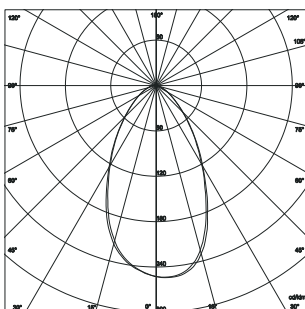

**DX STEM**  
Ø 2.1"

6.69" without honeycomb 52° 5.8W LED 6.3W Total 24VDC

aluminium

bronze

black

2700K	409 lm	900432346	900432349	900432347
3000K	431 lm	900412346	900412349	900412347
4000K	452 lm	900422346	900422349	900422347

**DX STEM**  
Ø 2.1"

20.08" without honeycomb 52° 5.8W LED 6.3W Total 24VDC

aluminum

bronze

black

2700K	409 lm	900432356	900432359	900432357
3000K	431 lm	900412356	900412359	900412357
4000K	452 lm	900422356	900422359	900422357