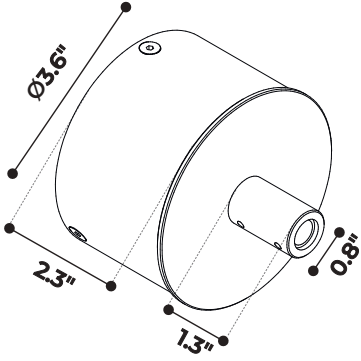

ACCESSORIES

DX BASE
9071