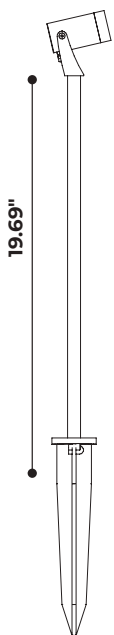

DX STEM Ø 1.5"		2.36"	without honeycomb	18°	2W LED	3W Total	24VDC
					<i>aluminum</i>	<i>bronze</i>	<i>black</i>
2700K	169 lm				900432246	900432249	900432247
3000K	178 lm				900412246	900412249	900412247
4000K	187 lm				900422246	900422249	900422247

DX STEM Ø 1.5"		6.30"	without honeycomb	18°	2W LED	3W Total	24VDC
					<i>aluminum</i>	<i>bronze</i>	<i>black</i>
2700K	169 lm				900432256	900432259	900432257
3000K	178 lm				900412256	900412259	900412257
4000K	187 lm				900422256	900422259	900422257

DX STEM Ø 1.5"		19.69"	without honeycomb	18°	2W LED	3W Total	24VDC
					<i>aluminum</i>	<i>bronze</i>	<i>black</i>
2700K	169 lm				900432266	900432269	900432267
3000K	178 lm				900412266	900412269	900412267
4000K	187 lm				900422266	900422269	900422267

18°