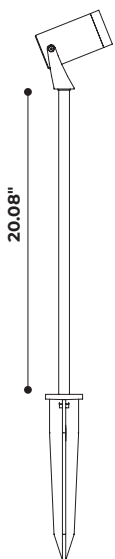

DX STEM Ø 2.1"		2.76" with honeycomb	52°	5.8W LED	6.3W Total	24VDC
			<i>aluminum</i>	<i>bronze</i>	<i>black</i>	
2700K	135 lm		900432146	900432149	900432147	
3000K	142 lm		900412146	900412149	900412147	
4000K	149 lm		900422146	900422149	900422147	

DX STEM Ø 2.1"		6.69" with honeycomb	52°	5.8W LED	6.3W Total	24VDC
			<i>aluminum</i>	<i>bronze</i>	<i>black</i>	
2700K	135 lm		900432156	900432159	900432157	
3000K	142 lm		900412156	900412159	900412157	
4000K	149 lm		900422156	900422159	900422157	

DX STEM Ø 2.1"		20.08" with honeycomb	52°	5.8W LED	6.3W Total	24VDC
			<i>aluminum</i>	<i>bronze</i>	<i>black</i>	
2700K	135 lm		900432166	900432169	900432167	
3000K	142 lm		900412166	900412169	900412167	
4000K	149 lm		900422166	900422169	900422167	

52°