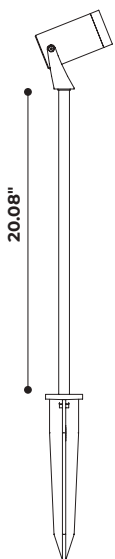

DX Ø1.5"

18° h 2.4" - h 6.3" - h 19.7"

**DX STEM**  
Ø 1.5"

2.36" with honeycomb 18° 2W LED 3.5W Total 24VDC

aluminum

bronze

black

2700K	98 lm	900432056	900432059	900432057
3000K	103 lm	900412056	900412059	900412057
4000K	108 lm	900422056	900422059	900422057

<b>DX STEM Ø 1.5"</b>		19.69"	without honeycomb	36°	2W LED	3W Total	24VDC
							
				<i>aluminum</i>	<i>bronze</i>	<i>black</i>	
2700K	222 lm			900432296	900432299	900432297	
3000K	234 lm			900412296	900412299	900412297	
4000K	246 lm			900422296	900422299	900422297	

36°

<b>DX STEM</b> Ø 2.1"		2.76"	with honeycomb	26°	5.8W LED	6.3W Total	24VDC
							
				<i>aluminum</i>	<i>bronze</i>	<i>black</i>	
2700K	251 lm			900432116	900432119	900432117	
3000K	264 lm			900412116	900412119	900412117	
4000K	277 lm			900422116	900422119	900422117	

<b>DX STEM</b> Ø 2.1"		6.69"	with honeycomb	26°	5.8W LED	6.3W Total	24VDC
							
				<i>aluminum</i>	<i>bronze</i>	<i>black</i>	
2700K	251 lm			900432126	900432129	900432127	
3000K	264 lm			900412126	900412129	900412127	
4000K	277 lm			900422126	900422129	900422127	