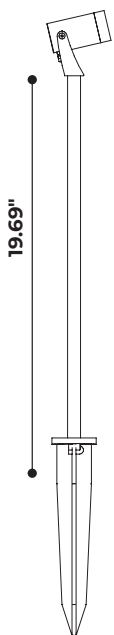

DX Ø1.5"

18° h 2.4" - h 6.3" - h 19.7"

**DX STEM**  
Ø 1.5"

2.36" with honeycomb 18° 2W LED 3.5W Total 24VDC

aluminum

bronze

black

2700K	98 lm	900432056	900432059	900432057
3000K	103 lm	900412056	900412059	900412057
4000K	108 lm	900422056	900422059	900422057

**DX STEM**  
Ø 1.5"

19.69" with honeycomb 36° 2W LED 3W Total 24VDC

aluminum

black

bronze

2700K	74 lm	900432106	900432109	900432107
3000K	78 lm	900412106	900412109	900412107
4000K	82 lm	900422106	900422109	900422107

36°

<b>DX STEM Ø 1.5"</b>		2.36"	without honeycomb	36°	2W LED	3W Total	24VDC
							
				<i>aluminum</i>	<i>bronze</i>	<i>black</i>	
2700K	222 lm			900432276	900432279	900432277	
3000K	234 lm			900412276	900412279	900412277	
4000K	246 lm			900422276	900422279	900422277	

<b>DX STEM Ø 1.5"</b>		6.30"	without honeycomb	36°	2W LED	3W Total	24VDC
							
				<i>aluminum</i>	<i>bronze</i>	<i>black</i>	
2700K	222 lm			900432286	900432289	900432287	
3000K	234 lm			900412286	900412289	900412287	
4000K	246 lm			900422286	900422289	900422287	