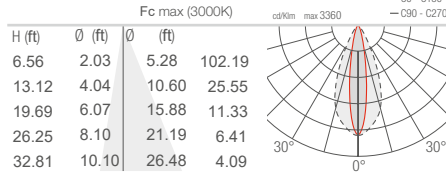

M - 30° CRI 80

L - 35° CRI 80

DUOMO 2.0

J - 43° CRI 80

K - 63° CRI 80

W - 18°x44° CRI 80

X - 44°x18° CRI 80

DUOMO 3.0

T - 10° CRI 80

S - 14° CRI 80

M - 30° CRI 80

L - 35° CRI 80

J - 43° CRI 80

K - 63° CRI 80

W - 18°x44° CRI 80

X - 44°x18° CRI 80