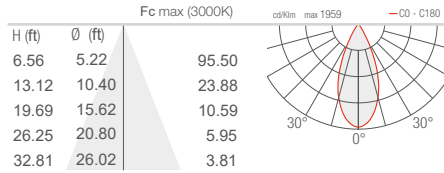

M - 30° CRI 80

L - 35° CRI 80

DUOMO 2.0

J - 43° CRI 80

K - 63° CRI 80

W - 18°x44° CRI 80

X - 44°x18° CRI 80

DUOMO 3.0

T - 10° CRI 80

S - 14° CRI 80

M - 30° CRI 80

L - 35° CRI 80

J - 43° CRI 80

K - 63° CRI 80

W - 18°x44° CRI 80

X - 44°x18° CRI 80