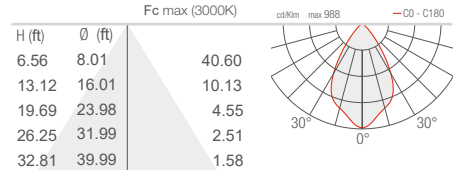

M - 30° CRI 80

L - 35° CRI 80

DUOMO 2.0

J - 43° CRI 80

K - 63° CRI 80

W - 18°x44° CRI 80

X - 44°x18° CRI 80

DUOMO 3.0

T - 10° CRI 80

S - 14° CRI 80

M - 30° CRI 80

L - 35° CRI 80

J - 43° CRI 80

K - 63° CRI 80

W - 18°x44° CRI 80

X - 44°x18° CRI 80