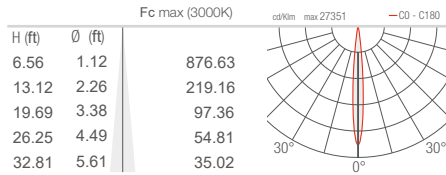

L - 35° CRI 80

J - 43° CRI 80

K - 63° CRI 80

W - 18°x44° CRI 80

X - 44°x18° CRI 80

DUOMO 2.0

T - 10° CRI 80

S - 14° CRI 80

M - 30° CRI 80

L - 35° CRI 80

DUOMO 2.0

J - 43° CRI 80

K - 63° CRI 80

W - 18°x44° CRI 80

X - 44°x18° CRI 80

DUOMO 3.0