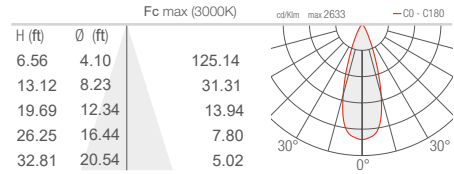

M - 30° CRI 80

L - 35° CRI 80

DUOMO 2.0

J - 43° CRI 80

K - 63° CRI 80

W - 18°x44° CRI 80

X - 44°x18° CRI 80

DUOMO 3.0

T - 10° CRI 80

S - 14° CRI 80

M - 30° CRI 80

L - 35° CRI 80

J - 43° CRI 80

K - 63° CRI 80

W - 18°x44° CRI 80

X - 44°x18° CRI 80