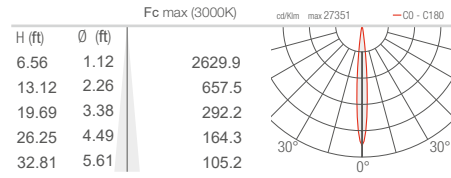

DUOMO 4.0

T - 10° CRI 80