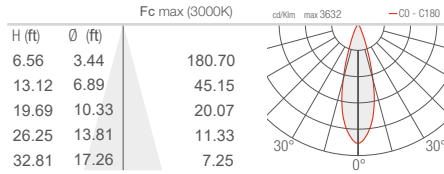

M - 30° CRI 80

L - 35° CRI 80

DUOMO 2.0

J - 43° CRI 80

K - 63° CRI 80

W - 18°x44° CRI 80

X - 44°x18° CRI 80

DUOMO 3.0

T - 10° CRI 80

S - 14° CRI 80

M - 30° CRI 80

L - 35° CRI 80

J - 43° CRI 80

K - 63° CRI 80

W - 18°x44° CRI 80

X - 44°x18° CRI 80