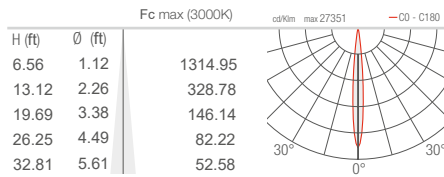

M - 30° CRI 80

L - 35° CRI 80

DUOMO 2.0

J - 43° CRI 80

K - 63° CRI 80

W - 18°x44° CRI 80

X - 44°x18° CRI 80

DUOMO 3.0

T - 10° CRI 80

S - 14° CRI 80

M - 30° CRI 80

L - 35° CRI 80

J - 43° CRI 80

K - 63° CRI 80

W - 18°x44° CRI 80

X - 44°x18° CRI 80