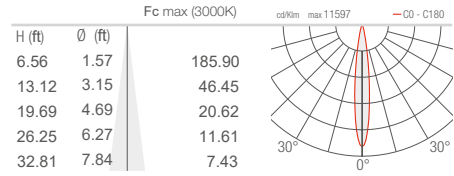

S - 14° CRI 80