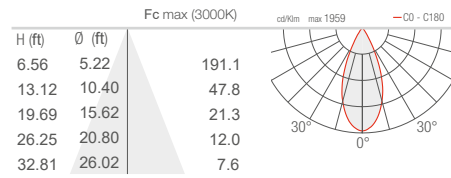

T - 10° CRI 80

S - 14° CRI 80

M - 30° CRI 80

L - 35° CRI 80

J - 43° CRI 80

K - 63° CRI 80

W - 18°x44° CRI 80

X - 44°x18° CRI 80

DUOMO 4.0

T - 10° CRI 80

S - 14° CRI 80

M - 30° CRI 80

L - 35° CRI 80

J - 43° CRI 80

K - 63° CRI 80

W - 18°x44° CRI 80