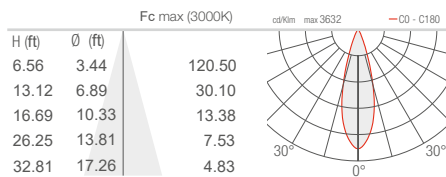

L - 35° CRI 80

J - 43° CRI 80

K - 63° CRI 80

W - 18°x44° CRI 80

X - 44°x18° CRI 80

DUOMO 2.0

T - 10° CRI 80

S - 14° CRI 80

M - 30° CRI 80

L - 35° CRI 80

DUOMO 2.0

J - 43° CRI 80

K - 63° CRI 80

W - 18°x44° CRI 80

X - 44°x18° CRI 80

DUOMO 3.0