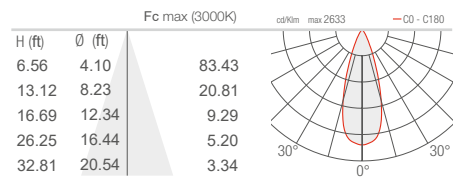

L - 35° CRI 80

J - 43° CRI 80

K - 63° CRI 80

W - 18°x44° CRI 80

X - 44°x18° CRI 80

DUOMO 2.0

T - 10° CRI 80

S - 14° CRI 80

M - 30° CRI 80

L - 35° CRI 80

DUOMO 2.0

J - 43° CRI 80

K - 63° CRI 80

W - 18°x44° CRI 80

X - 44°x18° CRI 80

DUOMO 3.0