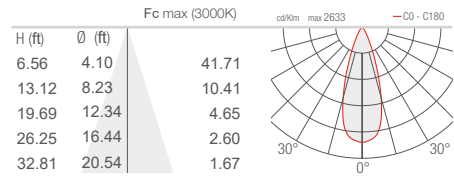

L - 35° CRI 80

J - 43° CRI 80

K - 63° CRI 80

W - 18°x44° CRI 80

X - 44°x18° CRI 80

DUOMO 2.0

T - 10° CRI 80

S - 14° CRI 80