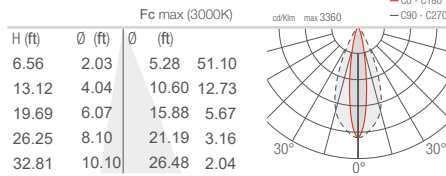

L - 35° CRI 80

J - 43° CRI 80

K - 63° CRI 80

W - 18°x44° CRI 80

X - 44°x18° CRI 80

DUOMO 2.0

T - 10° CRI 80

S - 14° CRI 80

M - 30° CRI 80

L - 35° CRI 80

DUOMO 2.0

J - 43° CRI 80

K - 63° CRI 80

W - 18°x44° CRI 80

X - 44°x18° CRI 80

DUOMO 3.0