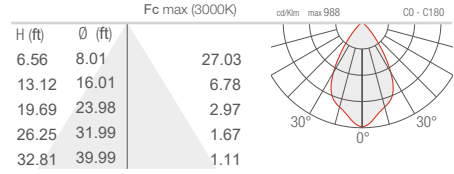

M - 30° CRI 80

L - 35° CRI 80

DUOMO 2.0

J - 43° CRI 80

K - 63° CRI 80

W - 18°x44° CRI 80

X - 44°x18° CRI 80

DUOMO 3.0

T - 10° CRI 80

S - 14° CRI 80

M - 30° CRI 80

L - 35° CRI 80

J - 43° CRI 80

K - 63° CRI 80

W - 18°x44° CRI 80

X - 44°x18° CRI 80