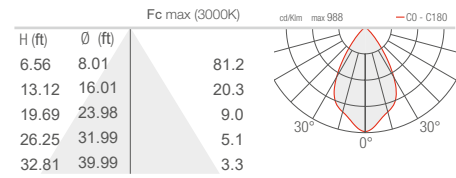

T - 10° CRI 80

S - 14° CRI 80

M - 30° CRI 80

L - 35° CRI 80

J - 43° CRI 80

K - 63° CRI 80

W - 18°x44° CRI 80

X - 44°x18° CRI 80

DUOMO 4.0

T - 10° CRI 80

S - 14° CRI 80

M - 30° CRI 80

L - 35° CRI 80

J - 43° CRI 80

K - 63° CRI 80

W - 18°x44° CRI 80