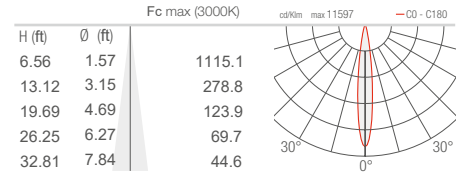

S - 14° CRI 80