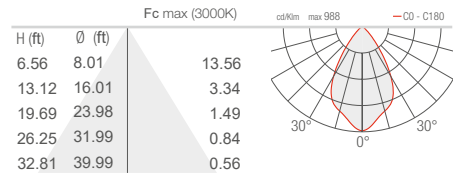

L - 35° CRI 80

J - 43° CRI 80

K - 63° CRI 80

W - 18°x44° CRI 80

X - 44°x18° CRI 80

DUOMO 2.0

T - 10° CRI 80

S - 14° CRI 80