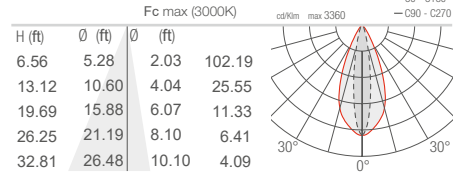

M - 30° CRI 80

L - 35° CRI 80

DUOMO 2.0

J - 43° CRI 80

K - 63° CRI 80

W - 18°x44° CRI 80

X - 44°x18° CRI 80

DUOMO 3.0

T - 10° CRI 80

S - 14° CRI 80

M - 30° CRI 80

L - 35° CRI 80

J - 43° CRI 80

K - 63° CRI 80

W - 18°x44° CRI 80

X - 44°x18° CRI 80