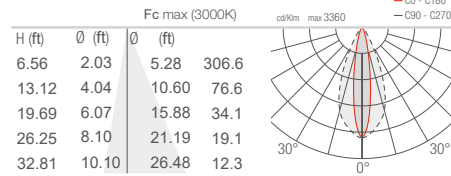

T - 10° CRI 80

S - 14° CRI 80

M - 30° CRI 80

L - 35° CRI 80

J - 43° CRI 80

K - 63° CRI 80

W - 18°x44° CRI 80

X - 44°x18° CRI 80

DUOMO 4.0

T - 10° CRI 80

S - 14° CRI 80

M - 30° CRI 80

L - 35° CRI 80

J - 43° CRI 80

K - 63° CRI 80

W - 18°x44° CRI 80