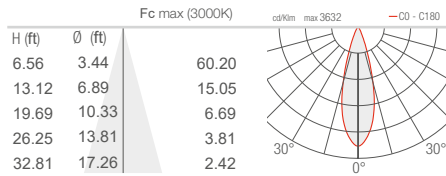

L - 35° CRI 80

J - 43° CRI 80

K - 63° CRI 80

W - 18°x44° CRI 80

X - 44°x18° CRI 80

DUOMO 2.0

T - 10° CRI 80

S - 14° CRI 80