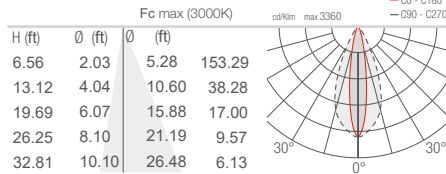

M - 30° CRI 80

L - 35° CRI 80

DUOMO 2.0

J - 43° CRI 80

K - 63° CRI 80

W - 18°x44° CRI 80

X - 44°x18° CRI 80

DUOMO 3.0

T - 10° CRI 80

S - 14° CRI 80

M - 30° CRI 80

L - 35° CRI 80

J - 43° CRI 80

K - 63° CRI 80

W - 18°x44° CRI 80

X - 44°x18° CRI 80