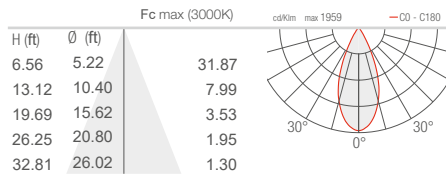

L - 35° CRI 80

J - 43° CRI 80

K - 63° CRI 80

W - 18°x44° CRI 80

X - 44°x18° CRI 80

DUOMO 2.0

T - 10° CRI 80

S - 14° CRI 80