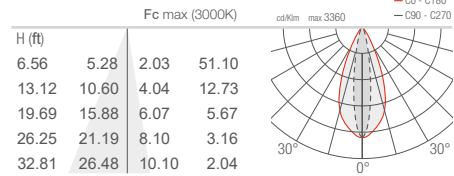

L - 35° CRI 80

J - 43° CRI 80

K - 63° CRI 80

W - 18°x44° CRI 80

X - 44°x18° CRI 80

DUOMO 2.0

T - 10° CRI 80

S - 14° CRI 80

M - 30° CRI 80

L - 35° CRI 80

DUOMO 2.0

J - 43° CRI 80

K - 63° CRI 80

W - 18°x44° CRI 80

X - 44°x18° CRI 80

DUOMO 3.0