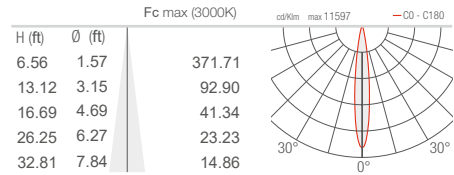

L - 35° CRI 80

J - 43° CRI 80

K - 63° CRI 80

W - 18°x44° CRI 80

X - 44°x18° CRI 80

DUOMO 2.0

T - 10° CRI 80

S - 14° CRI 80

M - 30° CRI 80

L - 35° CRI 80

DUOMO 2.0

J - 43° CRI 80

K - 63° CRI 80

W - 18°x44° CRI 80

X - 44°x18° CRI 80

DUOMO 3.0