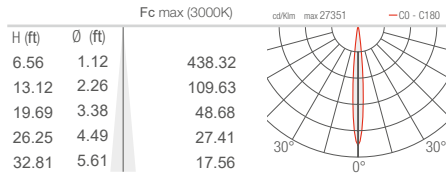

OUTDOOR PROJECTORS

DUOMO 1.0

T - 10° CRI 80