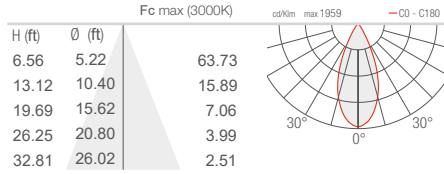

L - 35° CRI 80

J - 43° CRI 80

K - 63° CRI 80

W - 18°x44° CRI 80

X - 44°x18° CRI 80

DUOMO 2.0

T - 10° CRI 80

S - 14° CRI 80

M - 30° CRI 80

L - 35° CRI 80

DUOMO 2.0

J - 43° CRI 80

K - 63° CRI 80

W - 18°x44° CRI 80

X - 44°x18° CRI 80

DUOMO 3.0

T - 10° CRI 80

S - 14° CRI 80

M - 30° CRI 80

L - 35° CRI 80

J - 43° CRI 80

K - 63° CRI 80

W - 18°x44° CRI 80

X - 44°x18° CRI 80