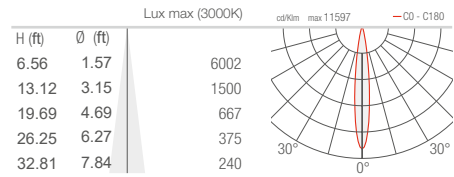

L - 35° CRI 80

J - 43° CRI 80

K - 63° CRI 80

W - 18°x44° CRI 80

X - 44°x18° CRI 80

DUOMO 2.0

T - 10° CRI 80

S - 14° CRI 80

M - 30° CRI 80

L - 35° CRI 80

DUOMO 2.0

J - 43° CRI 80

K - 63° CRI 80

W - 18°x44° CRI 80

X - 44°x18° CRI 80

DUOMO 3.0

T - 10° CRI 80

S - 14° CRI 80

M - 30° CRI 80

L - 35° CRI 80

J - 43° CRI 80

K - 63° CRI 80

W - 18°x44° CRI 80

X - 44°x18° CRI 80