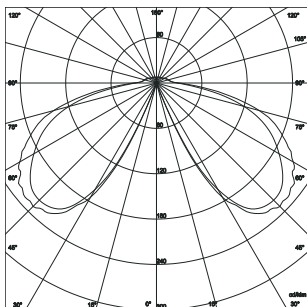

designplan® 

79 Trenton Avenue
Frenchtown, NJ 08825

www.designplan.com

Tel: (908) 996-7710
Fax: (908) 996-7042

WALL

White Reflector

ELOISE 360° 10W LED 13W Total 120VAC

						
		<i>white</i>	<i>sand</i>	<i>graphite</i>	<i>aluminum</i>	<i>corten</i>
2700K	855 lm	901431002	901431003	901431004	901431005	901431008
3000K	900 lm	901411002	901411003	901411004	901411005	901411008
4000K	945 lm	901421002	901421003	901421004	901421005	901421008