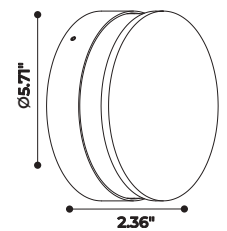

designplan® 

79 Trenton Avenue
Frenchtown, NJ 08825

www.designplan.com

Tel: (908) 996-7710
Fax: (908) 996-7042

WALL

White Reflector

ELOISE 360° 10W LED 13W Total 120VAC

						
		<i>white</i>	<i>sand</i>	<i>graphite</i>	<i>aluminum</i>	<i>corten</i>
2700K	855 lm	901431002	901431003	901431004	901431005	901431008
3000K	900 lm	901411002	901411003	901411004	901411005	901411008
4000K	945 lm	901421002	901421003	901421004	901421005	901421008