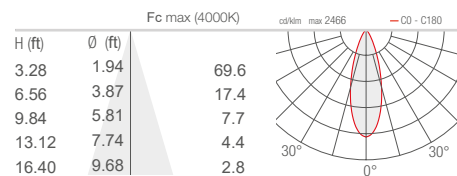

OUTDOOR PROJECTORS

FLORI 1.0 1.1

V - 9° CRI 80

S - 15° CRI 80

M - 31° CRI 80

L - 36° CRI 80

W - 10°x45° CRI 80

X - 45°x10° CRI 80

FLORI 1.2 1.3

S - 24°

M - 33°

L - 60°

W - 32°x61°

X - 61°x32°