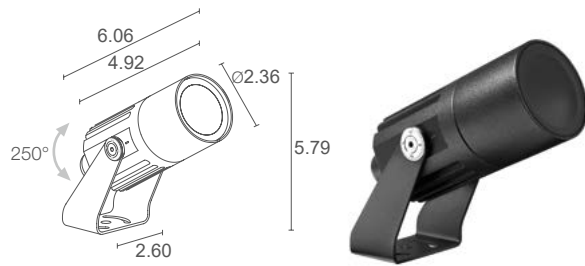

## FLORI 1.0

CB EAC LED TECH 1.8 lbs IP66 IK07  
 IPS PID

<b>POWER / MODEL CODE</b>	7W 120VAC <b>FS1010</b> E - White <b>FS1010</b> F - Grey <b>FS1010</b> H - Anthracite <b>FS1010</b> T - Cor-ten
<b>CRI</b>	0 - CRI 80 1 - CRI >90
<b>LED COLOR</b>	F - 2700K 5 - 3000K 9 - 4000K
<b>OPTICS</b>	V - 9° S - 15° M - 31° L - 36° W - 10°x45° X - 45°x10°
<b>POWER CABLES</b>	includes 4.92 ft neoprene cable H05RN-F 3x0.04 Ø0.28 in 3.28 - 16.40 ft