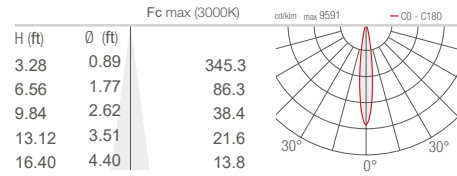

S - 15° CRI 80