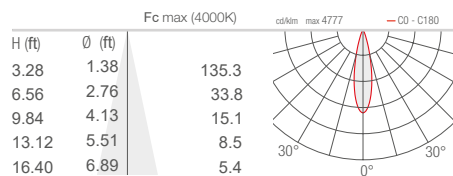

FLORI 1.2 1.3

S - 24°