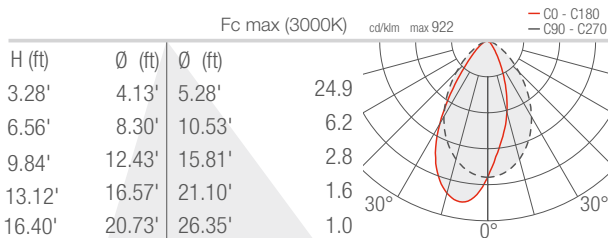

W - Wall grazing CRI 80