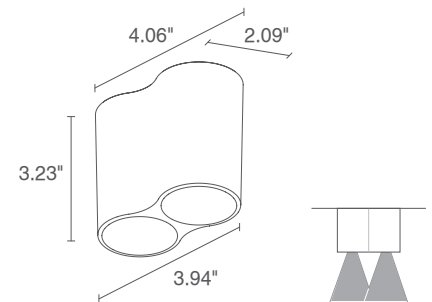

## TECHNICAL DATA

<b>Wattage / Input</b>	12W (120VAC)
<b>Power Supply</b>	Integral
<b>Construction</b>	Body: Die-Cast Aluminum Lens: Black-Serigraphed, Tempered, Transparent Extra-Clear Glass
<b>CCT</b>	2700K, 3000K, 4000K
<b>CRI</b>	80, >90
<b>BUG Rating</b>	B0-U1-G0 (3000K, Diffuse) B1-U1-G0 (3000K, 11°, 34°, 68°)
<b>Delivered Lumens</b>	652 lm (3000K, 34°, CRI 90) 704 lm (3000K, 34°, CRI 80)
<b>Efficacy</b>	54.3 lm/W (3000K, 34°, CRI 80) 58.7 lm/W (3000K, 34°, CRI 90)
<b>Optics</b>	11°, 34°, 68°, Diffuse
<b>Finishes</b>	5 Standard, see below
<b>Fixture Dimensions</b>	2.09" w x 3.94" l x 3.23" h 4.06" w at base
<b>Fixture Weight</b>	1.32 lbs
<b>LED Source</b>	2 Power LEDs
<b>Lumen Maintenance</b>	L90, B10 >50,000hrs (Ta 25°C)
<b>Color Consistency</b>	3-Step MacAdam
<b>Operating Temp.</b>	-4°F to +113°F
<b>IP Rating</b>	IP65
<b>IK Rating</b>	IK06

Fixture Dimensions