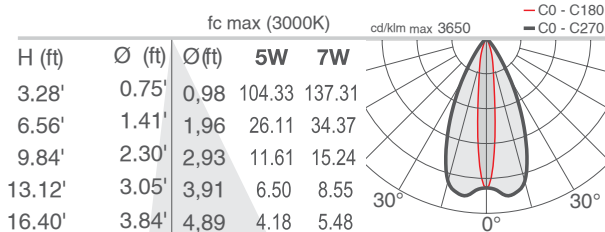

W - 13°x52° CRI 80