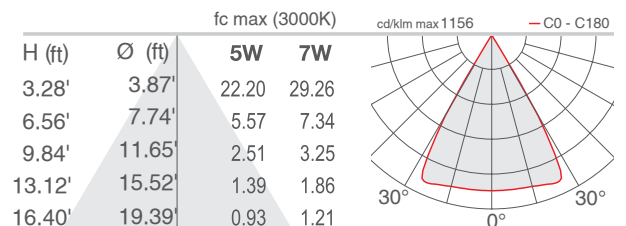

Q - 61° sharp CRI 80