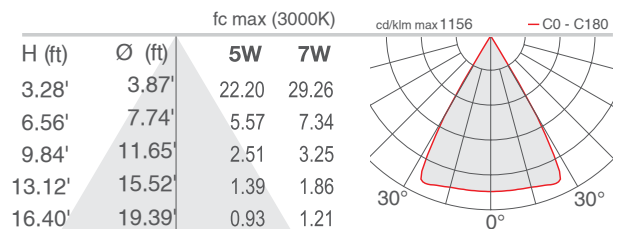

Q - 61° sharp CRI 80