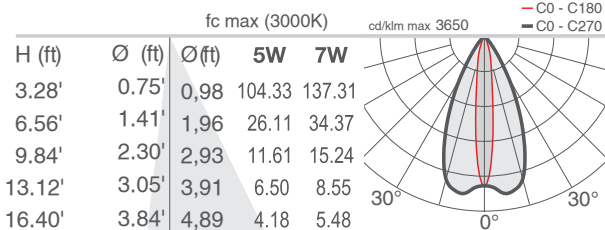

W - 13°x52° CRI 80