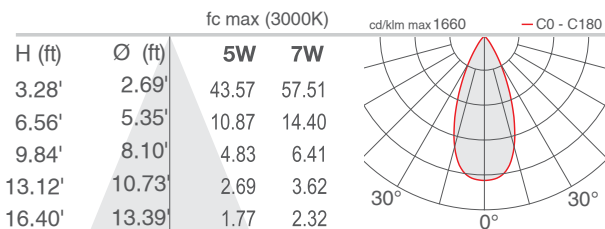

L - 45° CRI 80