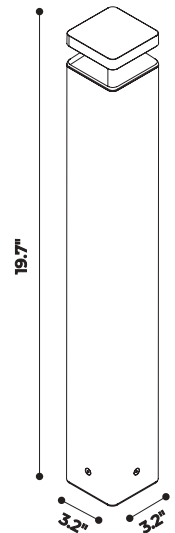

WHITE Reflector

	H 19.7"	6.2W LED	8.5W Total	120VAC		
		<i>white</i>	<i>sand</i>	<i>graphite</i>	<i>aluminum</i>	<i>corten</i>
2700K	350 lm	901331062	901331063	901331064	901331065	901331068
3000K	368 lm	901311062	901311063	901311064	901311065	901311068
4000K	386 lm	901321062	901321063	901321064	901321065	901321068

BLACK Reflector

	H 19.7"	6.2W LED	8.5W Total	120VAC		
		<i>white</i>	<i>sand</i>	<i>graphite</i>	<i>aluminum</i>	<i>corten</i>
2700K	212 lm	901331072	901331073	901331074	901331075	901331078
3000K	223 lm	901311072	901311073	901311074	901311075	901311078
4000K	234 lm	901321072	901321073	901321074	901321075	901321078