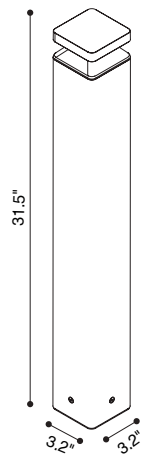

MATITA SQUARE

Matita Square is pure and clean line shape bollard for ground or solid surface installation.

The head section and conical reflectors made of EN47100 die-cast aluminum and four sizes pole of extruded aluminum H. 6.3", H. 11.8", H. 19.7" and H. 31.5".

designplan® 

h 6.30"

WHITE Reflector

H 6.30"

6.2W LED

8.5W Total

120VAC

						
		<i>white</i>	<i>sand</i>	<i>graphite</i>	<i>aluminium</i>	<i>corten</i>
2700K	350 lm	901331002	901331003	901331004	901331005	901331008
3000K	368 lm	901311002	901311003	901311004	901311005	901311008
4000K	386 lm	901321002	901321003	901321004	901321005	901321008

WHITE Reflector

	H 19.7"	6.2W LED	8.5W Total	120VAC		
						
		<i>white</i>	<i>sand</i>	<i>graphite</i>	<i>aluminum</i>	<i>corten</i>
2700K	350 lm	901331062	901331063	901331064	901331065	901331068
3000K	368 lm	901311062	901311063	901311064	901311065	901311068
4000K	386 lm	901321062	901321063	901321064	901321065	901321068

BLACK Reflector

H 31.5"

6.2W LED

8.5W Total

120VAC

						
		<i>white</i>	<i>sand</i>	<i>graphite</i>	<i>aluminum</i>	<i>corten</i>
2700K	212 lm	901331052	901331053	901331054	901331055	901331058
3000K	223 lm	901311052	901311053	901311054	901311055	901311058
4000K	234 lm	901321052	901321053	901321054	901321055	901321058