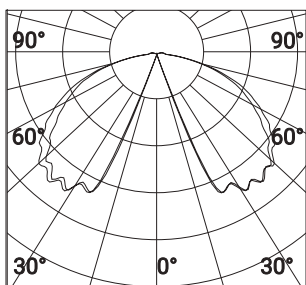

BLACK Reflector

H 6.3"

6.2W LED

8.5W Total

120VAC

		<i>white</i>	<i>sand</i>	<i>graphite</i>	<i>aluminum</i>	<i>corten</i>
2700K	212 lm	901331012	901331013	901331014	901331015	901331018
3000K	223 lm	901311012	901311013	901311014	901311015	901311018
4000K	234 lm	901321012	901321013	901321014	901321015	901321018