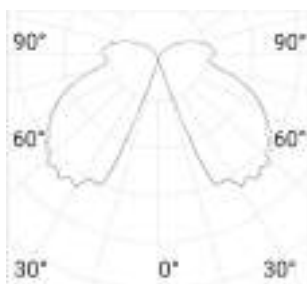

designplan® 

h 6.30"

WHITE Reflector

H 6.30"

6.2W LED

8.5W Total

120VAC

						
		<i>white</i>	<i>sand</i>	<i>graphite</i>	<i>aluminium</i>	<i>corten</i>
2700K	350 lm	901331002	901331003	901331004	901331005	901331008
3000K	368 lm	901311002	901311003	901311004	901311005	901311008
4000K	386 lm	901321002	901321003	901321004	901321005	901321008