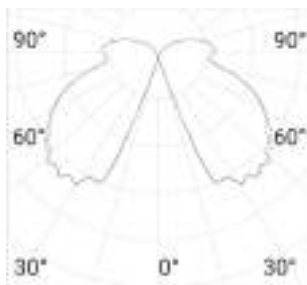

WHITE Reflector

	H 11.8"	6.2W LED	8.5W Total	120VAC		
		<i>white</i>	<i>sand</i>	<i>graphite</i>	<i>aluminum</i>	<i>corten</i>
2700K	350 lm	901331022	901331023	901331024	901331025	901331028
3000K	368 lm	901311022	901311023	901311024	901311025	901311028
4000K	386 lm	901321022	901321023	901321024	901321025	901321028

BLACK Reflector

	H 11.8"	6.2W LED	8.5W Total	120VAC		
		<i>white</i>	<i>sand</i>	<i>graphite</i>	<i>aluminum</i>	<i>corten</i>
2700K	212 lm	901331032	901331033	901331034	901331035	901331038
3000K	223 lm	901311032	901311033	901311034	901311035	901311038
4000K	234 lm	901321032	901321033	901321034	901321035	901321038