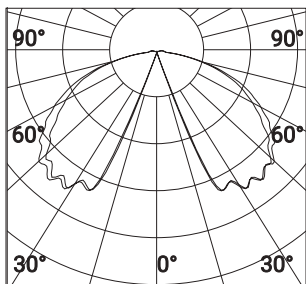

BLACK Reflector

H 31.5"

6.2W LED

8.5W Total

120VAC

						
		<i>white</i>	<i>sand</i>	<i>graphite</i>	<i>aluminum</i>	<i>corten</i>
2700K	212 lm	901331052	901331053	901331054	901331055	901331058
3000K	223 lm	901311052	901311053	901311054	901311055	901311058
4000K	234 lm	901321052	901321053	901321054	901321055	901321058