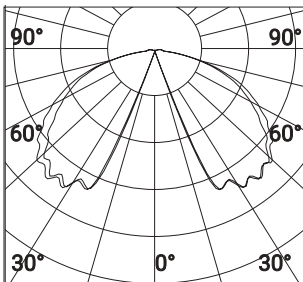

WHITE Reflector

	H 19.7"	6.2W LED	8.5W Total	120VAC		
		<i>white</i>	<i>sand</i>	<i>graphite</i>	<i>aluminum</i>	<i>corten</i>
2700K	350 lm	901331062	901331063	901331064	901331065	901331068
3000K	368 lm	901311062	901311063	901311064	901311065	901311068
4000K	386 lm	901321062	901321063	901321064	901321065	901321068

BLACK Reflector

	H 19.7"	6.2W LED	8.5W Total	120VAC		
		<i>white</i>	<i>sand</i>	<i>graphite</i>	<i>aluminum</i>	<i>corten</i>
2700K	212 lm	901331072	901331073	901331074	901331075	901331078
3000K	223 lm	901311072	901311073	901311074	901311075	901311078
4000K	234 lm	901321072	901321073	901321074	901321075	901321078