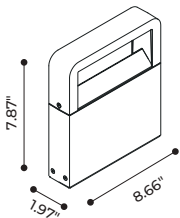

BOLLARD

h 7.87" - 15.75" - 31.50"

METOO BOLLARD

9W

24VDC

h 7.87"

						
		<i>white</i>	<i>sand</i>	<i>graphite</i>	<i>aluminium</i>	<i>corten</i>
2700K	444 lm	900231012	900231013	900231014	900231015	900231018
3000K	468 lm	900211012	900211013	900211014	900211015	900211018
4000K	491 lm	900221012	900221013	900221014	900221015	900221018