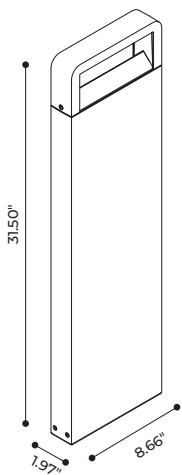

BOLLARD

h 7.87" - 15.75" - 31.50"

METOO BOLLARD

9W

24VDC

h 7.87"

						
		<i>white</i>	<i>sand</i>	<i>graphite</i>	<i>aluminium</i>	<i>corten</i>
2700K	444 lm	900231012	900231013	900231014	900231015	900231018
3000K	468 lm	900211012	900211013	900211014	900211015	900211018
4000K	491 lm	900221012	900221013	900221014	900221015	900221018

METOO BOLLARD

9W

24VDC

h 15.75"

						
		<i>white</i>	<i>sand</i>	<i>graphite</i>	<i>aluminium</i>	<i>corten</i>
2700K	444 lm	900231022	900231023	900231024	900231025	900231028
3000K	468 lm	900211022	900211023	900211024	900211025	900211028
4000K	491 lm	900221022	900221023	900221024	900221025	900221028

**METOO
BOLLARD**

9W

24VDC

h 31.50"

		 <i>white</i>	 <i>sand</i>	 <i>graphite</i>	 <i>aluminium</i>	 <i>corten</i>
2700K	444 lm	900231032	900231033	900231034	900231035	900231038
3000K	468 lm	900211032	900211033	900211034	900211035	900211038
4000K	491 lm	900221032	900221033	900221034	900221035	900221038

ACCESSORIES

ANCHOR BOLTS

9042

3-4 WAY - 4 POLES TERMINAL BLOCK IP68

9005