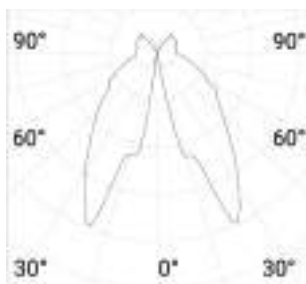

**METOO
BOLLARD**

9W

24VDC

h 31.50"

		  <i>white</i>	 <i>sand</i>	 <i>graphite</i>	 <i>aluminium</i>	 <i>corten</i>
2700K	444 lm	900231032	900231033	900231034	900231035	900231038
3000K	468 lm	900211032	900211033	900211034	900211035	900211038
4000K	491 lm	900221032	900221033	900221034	900221035	900221038