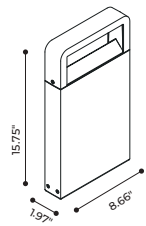

BOLLARD

h 7.87" - 15.75" - 31.50"

METOO BOLLARD

9W

24VDC

h 7.87"

						
		<i>white</i>	<i>sand</i>	<i>graphite</i>	<i>aluminium</i>	<i>corten</i>
2700K	444 lm	900231012	900231013	900231014	900231015	900231018
3000K	468 lm	900211012	900211013	900211014	900211015	900211018
4000K	491 lm	900221012	900221013	900221014	900221015	900221018