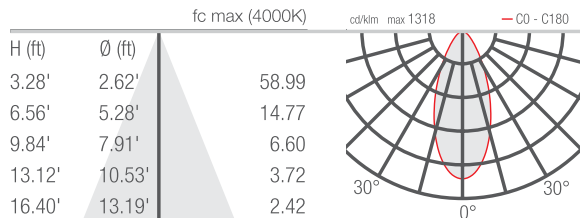

PHOTOMETRIC DATA

Note all Photometry is CRI 80, 3000K

NEVA MINI 7

S - 18°

M - 32°

L - 44°

W - 26°x58°

K - 78°