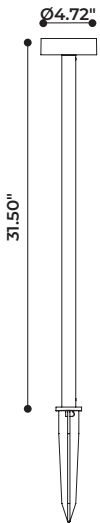

SOFIA SPIKE

H 31.50"

10W LED

500mA

		<i>white</i>	<i>sand</i>	<i>graphite</i>	<i>aluminum</i>	<i>corten</i>
2700K	1094 lm	901237172	901237173	901237174	901237175	901237178
3000K	1152 lm	901217172	901217173	901217174	901217175	901217178
4000K	1209 lm	901227172	901227173	901227174	901227175	901227178