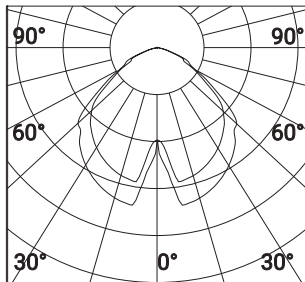

SOFIA		H 31.5"	10W LED	500mA			
		<i>white</i>	<i>sand</i>	<i>graphite</i>	<i>aluminum</i>	<i>corten</i>	
2700K	1094 lm	901237112	901237113	901237114	901237115	901237118	
3000K	1152 lm	901217112	901217113	901217114	901217115	901217118	
4000K	1209 lm	901227112	901227113	901227114	901227115	901227118