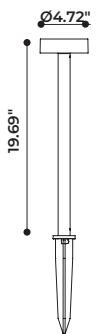

# SOFIA

---

Sofia is a thin and discreet bollard suitable for solid surface installation.

Head section made of EN47100 die-cast aluminum, machining aluminum base and three sizes pole of extruded aluminum H. 6.37", H. 19.7", H. 31.5".

h 6.3" - 19.7" - 31.5"

	<b>SOFIA</b>	H 6.30"	10W LED	500mA								
								<i>white</i>	<i>sand</i>	<i>graphite</i>	<i>aluminum</i>	<i>corten</i>
2700K		1094 lm	901237092	901237093	901237094	901237095	901237098					
3000K		1152 lm	901217092	901217093	901217094	901217095	901217098					
4000K		1209 lm	901227092	901227093	901227094	901227095	901227098					

h 6.30" - 19.7" - 31.5"

**SOFIA SPIKE**

H 6.3"

10W LED

500mA

						
		<i>white</i>	<i>sand</i>	<i>graphite</i>	<i>aluminum</i>	<i>corten</i>
2700K	1094 lm	901237152	901237153	901237154	901237155	901237158
3000K	1152 lm	901217152	901217153	901217154	901217155	901217158
4000K	1209 lm	901227152	901227153	901227154	901227155	901227158

**SOFIA SPIKE**

H 19.7"

10W LED

500mA

						
		<i>white</i>	<i>sand</i>	<i>graphite</i>	<i>aluminum</i>	<i>corten</i>
2700K	1094 lm	901237162	901237163	901237164	901237165	901237168
3000K	1152 lm	901217162	901217163	901217164	901217165	901217168
4000K	1209 lm	901227162	901227163	901227164	901227165	901227168