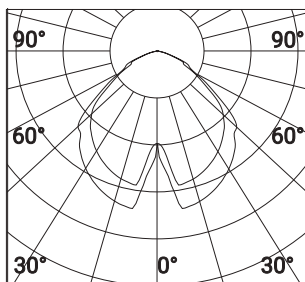

SOFIA SPIKE

H 31.50"

10W LED

500mA

		<i>white</i>	<i>sand</i>	<i>graphite</i>	<i>aluminum</i>	<i>corten</i>
2700K	1094 lm	901237172	901237173	901237174	901237175	901237178
3000K	1152 lm	901217172	901217173	901217174	901217175	901217178
4000K	1209 lm	901227172	901227173	901227174	901227175	901227178