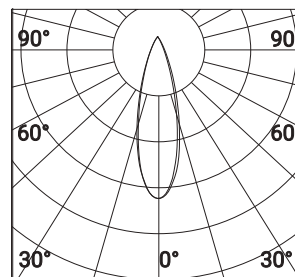

TALON WALL

	32°	biemission	2X8.2W LED	19.3W Total	120VAC	
		<i>white</i>	<i>sand</i>	<i>graphite</i>	<i>aluminum</i>	<i>corten</i>
2700K	2x760 lm	901131012	901131013	901131014	901131015	901131018
3000K	2x800 lm	901111012	901111013	901111014	901111015	901111018
4000K	2x840 lm	901121012	901121013	901121014	901121015	901121018

TALON WALL

	32°	monoemission	8.2W LED	10.7W Total	120VAC	
		<i>white</i>	<i>sand</i>	<i>graphite</i>	<i>aluminum</i>	<i>corten</i>
2700K	760 lm	901131042	901131043	901131044	901131045	901131048
3000K	800 lm	901111042	901111043	901111044	901111045	901111048
4000K	840 lm	901121042	901121043	901121044	901121045	901121048

32°

32°