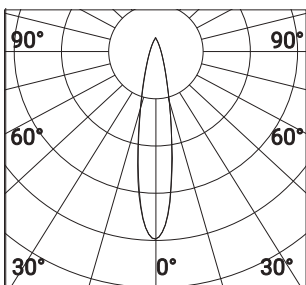

19°

TALON WALL

19° monoemission 8.2W LED 10.7W Total 120VAC

						
		<i>white</i>	<i>sand</i>	<i>graphite</i>	<i>aluminum</i>	<i>corten</i>
2700K	756 lm	901131032	901131033	901131034	901131035	901131038
3000K	796 lm	901111032	901111033	901111034	901111035	901111038
4000K	836 lm	901121032	901121033	901121034	901121035	901121038