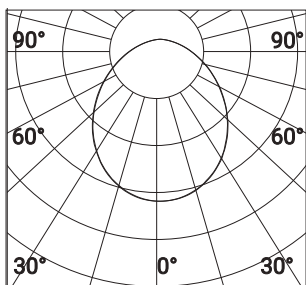

TALON WALL

	diffused	monoemission	4.8W LED	5.8W Total	120VAC	
		<i>white</i>	<i>sand</i>	<i>graphite</i>	<i>aluminum</i>	<i>corten</i>
2700K	481 lm	901131102	901131103	901131104	901131105	901131108
3000K	506 lm	901111102	901111103	901111104	901111105	901111108
4000K	531 lm	901121102	901121103	901121104	901121105	901121108

Diffused