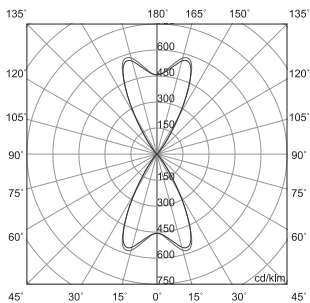

TALON WALL

	65°	biemission	2X8.2W LED	19.3W Total	120VAC	
		<i>white</i>	<i>sand</i>	<i>graphite</i>	<i>aluminum</i>	<i>corten</i>
2700K	2x722 lm	901131022	901131023	901131024	901131025	901131028
3000K	2x760 lm	901111022	901111023	901111024	901111025	901111028
4000K	2x798 lm	901121022	901121023	901121024	901121025	901121028

TALON WALL

	65°	monoemission	8.2W LED	10.7W Total	120VAC	
		<i>white</i>	<i>sand</i>	<i>graphite</i>	<i>aluminum</i>	<i>corten</i>
2700K	722 lm	901131052	901131053	901131054	901131055	901131058
3000K	760 lm	901111052	901111053	901111054	901111055	901111058
4000K	798 lm	901121052	901121053	901121054	901121055	901121058

65°

65°