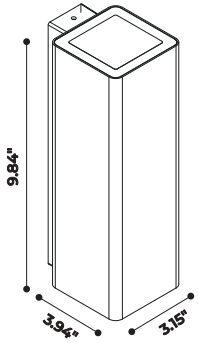

TALON WALL

	65°	biemission	2X8.2W LED	19.3W Total	120VAC	
		<i>white</i>	<i>sand</i>	<i>graphite</i>	<i>aluminum</i>	<i>corten</i>
2700K	2x722 lm	901131022	901131023	901131024	901131025	901131028
3000K	2x760 lm	901111022	901111023	901111024	901111025	901111028
4000K	2x798 lm	901121022	901121023	901121024	901121025	901121028