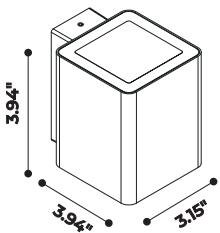

32°

32°

TALON WALL

	65°	biemission	2X8.2W LED	19.3W Total	120VAC	
		<i>white</i>	<i>sand</i>	<i>graphite</i>	<i>aluminum</i>	<i>corten</i>
2700K	2x722 lm	901131022	901131023	901131024	901131025	901131028
3000K	2x760 lm	901111022	901111023	901111024	901111025	901111028
4000K	2x798 lm	901121022	901121023	901121024	901121025	901121028