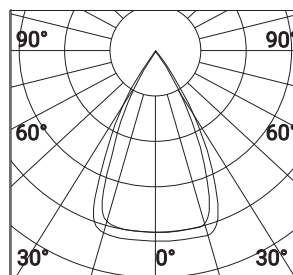

TALON WALL

	65°	biemission	2X8.2W LED	19.3W Total	120VAC	
		<i>white</i>	<i>sand</i>	<i>graphite</i>	<i>aluminum</i>	<i>corten</i>
2700K	2x722 lm	901131022	901131023	901131024	901131025	901131028
3000K	2x760 lm	901111022	901111023	901111024	901111025	901111028
4000K	2x798 lm	901121022	901121023	901121024	901121025	901121028

TALON WALL

	65°	monoemission	8.2W LED	10.7W Total	120VAC	
		<i>white</i>	<i>sand</i>	<i>graphite</i>	<i>aluminum</i>	<i>corten</i>
2700K	722 lm	901131052	901131053	901131054	901131055	901131058
3000K	760 lm	901111052	901111053	901111054	901111055	901111058
4000K	798 lm	901121052	901121053	901121054	901121055	901121058

65°

65°