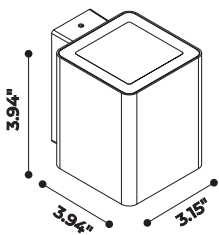

TALON WALL

	diffused	monoemission	4.8W LED	5.8W Total	120VAC	
		<i>white</i>	<i>sand</i>	<i>graphite</i>	<i>aluminum</i>	<i>corten</i>
2700K	481 lm	901131102	901131103	901131104	901131105	901131108
3000K	506 lm	901111102	901111103	901111104	901111105	901111108
4000K	531 lm	901121102	901121103	901121104	901121105	901121108