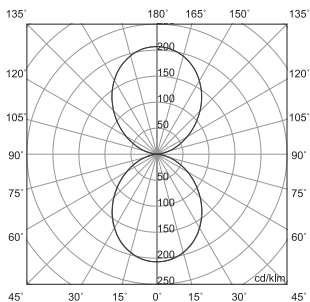

65°

65°

WALL
DIFFUSED

**TALON
WALL**

diffused biemission 2X4.8W LED 11W Total 120VAC

		 <i>white</i>	 <i>sand</i>	 <i>graphite</i>	 <i>aluminum</i>	 <i>corten</i>
2700K	2x481 lm	901131112	901131113	901131114	901131115	901131118
3000K	2x506 lm	901111112	901111113	901111114	901111115	901111118
4000K	2x531 lm	901121112	901121113	901121114	901121115	901121118