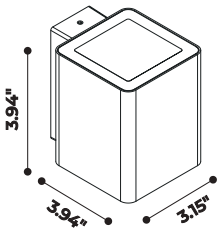

WALL
DIFFUSED

**TALON
WALL**

diffused   biemission   2X4.8W LED   11W Total   120VAC

		 <i>white</i>	 <i>sand</i>	 <i>graphite</i>	 <i>aluminum</i>	 <i>corten</i>
2700K	2x481 lm	901131112	901131113	901131114	901131115	901131118
3000K	2x506 lm	901111112	901111113	901111114	901111115	901111118
4000K	2x531 lm	901121112	901121113	901121114	901121115	901121118