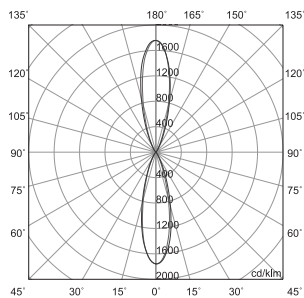

TALON WALL

	32°	biemission	2X8.2W LED	19.3W Total	120VAC	
		<i>white</i>	<i>sand</i>	<i>graphite</i>	<i>aluminum</i>	<i>corten</i>
2700K	2x760 lm	901131012	901131013	901131014	901131015	901131018
3000K	2x800 lm	901111012	901111013	901111014	901111015	901111018
4000K	2x840 lm	901121012	901121013	901121014	901121015	901121018

TALON WALL

	32°	monoemission	8.2W LED	10.7W Total	120VAC	
		<i>white</i>	<i>sand</i>	<i>graphite</i>	<i>aluminum</i>	<i>corten</i>
2700K	760 lm	901131042	901131043	901131044	901131045	901131048
3000K	800 lm	901111042	901111043	901111044	901111045	901111048
4000K	840 lm	901121042	901121043	901121044	901121045	901121048

32°

32°