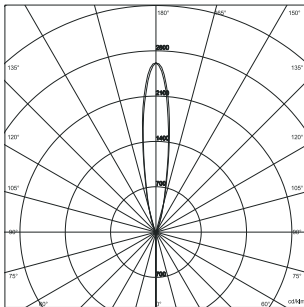

24VDC

aluminium

2700K 1019 lm

900132116

3000K 1073 lm

900112116

4000K 1231 lm

900122116