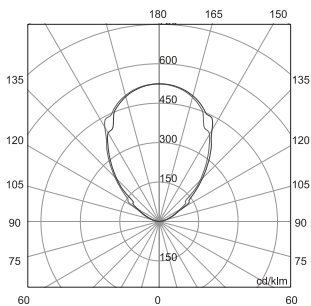

ZEUS	H 28.15"	10W LED	12.6W Total	24VDC		
		<i>white</i>	<i>sand</i>	<i>graphite</i>	<i>aluminum</i>	<i>corten</i>
2700K	645 lm	901531062	901531063	901531064	901531065	901531068
3000K	672 lm	901511062	901511063	901511064	901511065	901511068
4000K	705 lm	901521062	901521063	901521064	901521065	901521068