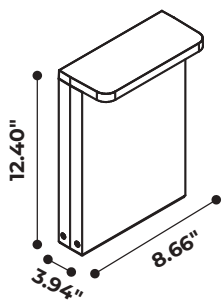

79 Trenton Avenue
Frenchtown, NJ 08825

www.designplan.com

Tel: (908) 996-7710
Fax: (908) 996-7042

ZEUS

h 4.53" - h 12.40" - h 28.15"

ZEUS	H 4.53"	10W LED	12.6W Total	24VDC		
		<i>white</i>	<i>sand</i>	<i>graphite</i>	<i>aluminum</i>	<i>corten</i>
2700K	645lm	901531042	901531043	901531044	901531045	901531048
3000K	672lm	901511042	901511043	901511044	901511045	901511048
4000K	705lm	901521042	901521043	901521044	901521045	901521048