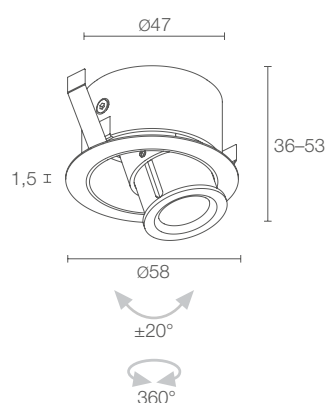

CAMEO 1.1

LED TECH 0.15 lbs IP40

1.5W 500mA
CM11201000 ■ **0** ■ **E** White
CM11201000 ■ **0** ■ **N** Black

■ **F** - 2700K
■ **5** - 3000K
■ **9** - 4000K

■ **S** - 17° tiltable ±20°
■ **M** - 29° tiltable ±20°
■ **P** - 48° sharp tiltable ±20°
■ **L** - 52° tiltable ±20°
■ **W** - 16°x34° tiltable ±20°

157 lm (3000K, 500mA)

144 lm (3000K, 500mA, 29°)

1 power LED, 1/4 ANSI BIN
 50000h L90 B10 (Ta 25°C)

body and trim in aluminum

remote power supply required, not included

series

recessed (ceilings, false ceilings, niches in plasterboard)

CRI >90

CAMEO 1.2

LED TECH 0.15 lbs IP40

1.5W 500mA
CM12201000 ■ **R1** ■ **E** White
CM12201000 ■ **R1** ■ **N** Black

■ **F** - 2700K
■ **5** - 3000K
■ **9** - 4000K

optical range 8°-40° tiltable ±20°

157 lm (3000K, 500mA)