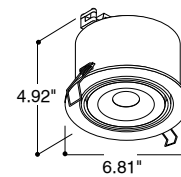

6.06"

Installation height 4.92"

IP20 1.76 lbs

| | 2700K | | 3000K | |
|-------------|---------|---------|---------|---------|
| | 35° | 70° | 35° | 70° |
| TEXT. WHITE | T340447 | T340427 | T340477 | T340437 |
| TEXT. BLACK | T340446 | T340426 | T340476 | T340436 |

ECLIPS BEAUFORT² TORSION

CITIZEN 18W
MAX 500mA DC
dimmable
2000 Lumen
30°

6.06"

Installation height 4.92"

IP20 1.76 lbs

| | 2700K | | 3000K | |
|-------------|---------|---------|---------|---------|
| | 35° | 70° | 35° | 70° |
| TEXT. WHITE | T339447 | T339427 | T339477 | T339437 |
| TEXT. BLACK | T339446 | T339426 | T339476 | T339436 |