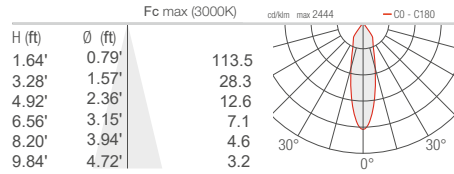

ESEM

INDOOR RECESSED

ESEM MINI 1.0

1.1
1.6
1.7

S - 14°

M - 27°

ESEM MID 1.0

1.1
1.6
1.7

S - 11°

M - 22°

L - 30°

W - 20°x45°

ESEM 2.0

2.6

S - 16°

M - 36°

L - 80°