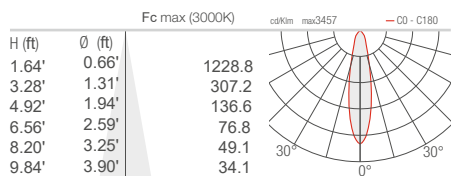

M - 22°

L - 30°

W - 20°x45°

ESEM 2.0

2.6

S - 16°

M - 36°

L - 80°

ESEM 3.0 3.1

S - 20°

M - 30°

L - 54°

ESEM 3.2

S - 16°

M - 29°

L - 46°

ESEM 4.0 4.1

M - 20°

L - 40°

ESEM 4.2

M - 24°

L - 37°