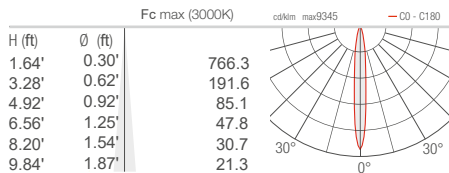

M - 22°

L - 30°

W - 20°x45°

ESEM 2.0

2.6

S - 16°

M - 36°

L - 80°