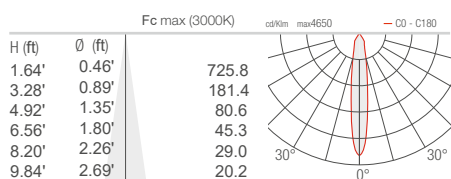

M - 22°

L - 30°

W - 20°x45°

ESEM 2.0

2.6

S - 16°

M - 36°

L - 80°

ESEM 3.0 3.1

S - 20°

M - 30°

L - 54°

ESEM 3.2

S - 16°

M - 29°

L - 46°

ESEM 4.0 4.1

M - 20°

L - 40°

ESEM 4.2

M - 24°

L - 37°