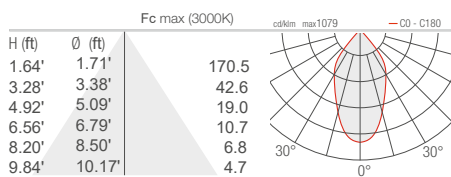

M - 22°

L - 30°

W - 20°x45°

ESEM 2.0

2.6

S - 16°

M - 36°

L - 80°

ESEM 3.0 3.1

S - 20°

M - 30°

L - 54°

ESEM 3.2

S - 16°

M - 29°

L - 46°

ESEM 4.0 4.1

M - 20°

L - 40°

ESEM 4.2

M - 24°

L - 37°