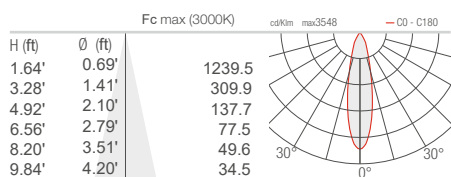

ESEM 3.0 3.1

S - 20°

M - 30°

L - 54°

ESEM 3.2

S - 16°

M - 29°

L - 46°

ESEM 4.0 4.1

M - 20°

L - 40°

ESEM 4.2

M - 24°

L - 37°