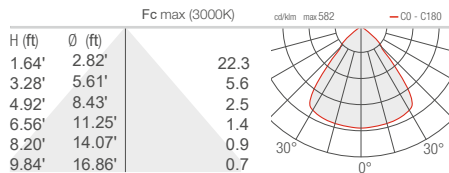

M - 22°

L - 30°

W - 20°x45°

ESEM 2.0

2.6

S - 16°

M - 36°

L - 80°

ESEM 3.0 3.1

S - 20°

M - 30°

L - 54°

ESEM 3.2

S - 16°

M - 29°

L - 46°