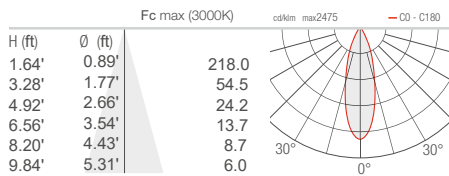

M - 22°

L - 30°

W - 20°x45°

ESEM 2.0

2.6

S - 16°

M - 36°

L - 80°