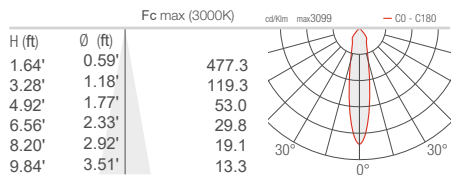

M - 22°

L - 30°

W - 20°x45°

ESEM 2.0

2.6

S - 16°

M - 36°

L - 80°

ESEM 3.0 3.1

S - 20°

M - 30°

L - 54°

ESEM 3.2

S - 16°

M - 29°

L - 46°