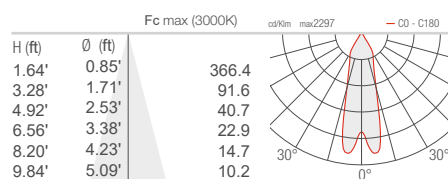

M - 22°

L - 30°

W - 20°x45°

ESEM 2.0

2.6

S - 16°

M - 36°

L - 80°

ESEM 3.0 3.1

S - 20°

M - 30°

L - 54°

ESEM 3.2

S - 16°

M - 29°

L - 46°

ESEM 4.0 4.1

M - 20°

L - 40°

ESEM 4.2

M - 24°

L - 37°