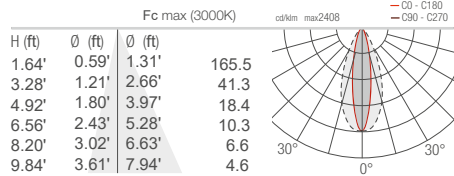

M - 22°

L - 30°

W - 20°x45°

ESEM 2.0

2.6

S - 16°

M - 36°

L - 80°