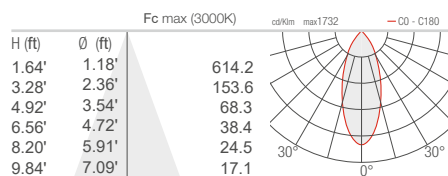

M - 22°

L - 30°

W - 20°x45°

ESEM 2.0

2.6

S - 16°

M - 36°

L - 80°

ESEM 3.0 3.1

S - 20°

M - 30°

L - 54°

ESEM 3.2

S - 16°

M - 29°

L - 46°

ESEM 4.0 4.1

M - 20°

L - 40°

ESEM 4.2

M - 24°

L - 37°