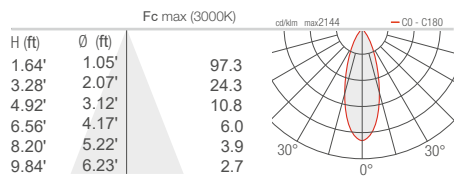

M - 22°

L - 30°

W - 20°x45°

ESEM 2.0

2.6

S - 16°

M - 36°

L - 80°

ESEM 3.0 3.1

S - 20°

M - 30°

L - 54°

ESEM 3.2

S - 16°

M - 29°

L - 46°