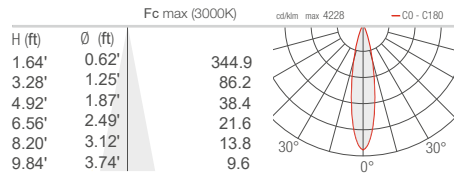

M - 22°

L - 30°

W - 20°x45°

ESEM 2.0

2.6

S - 16°

M - 36°

L - 80°