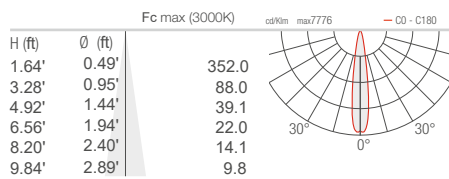

M - 22°

L - 30°

W - 20°x45°

ESEM 2.0

2.6

S - 16°

M - 36°

L - 80°

ESEM 3.0 3.1

S - 20°

M - 30°

L - 54°

ESEM 3.2

S - 16°

M - 29°

L - 46°