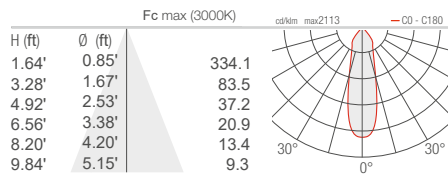

M - 22°

L - 30°

W - 20°x45°

ESEM 2.0

2.6

S - 16°

M - 36°

L - 80°

ESEM 3.0 3.1

S - 20°

M - 30°

L - 54°

ESEM 3.2

S - 16°

M - 29°

L - 46°