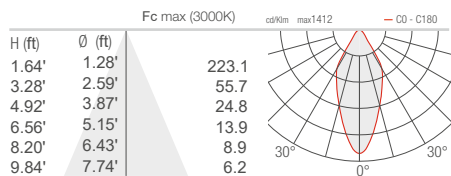

M - 22°

L - 30°

W - 20°x45°

ESEM 2.0

2.6

S - 16°

M - 36°

L - 80°

ESEM 3.0 3.1

S - 20°

M - 30°

L - 54°

ESEM 3.2

S - 16°

M - 29°

L - 46°

ESEM 4.0 4.1

M - 20°

L - 40°

ESEM 4.2

M - 24°

L - 37°