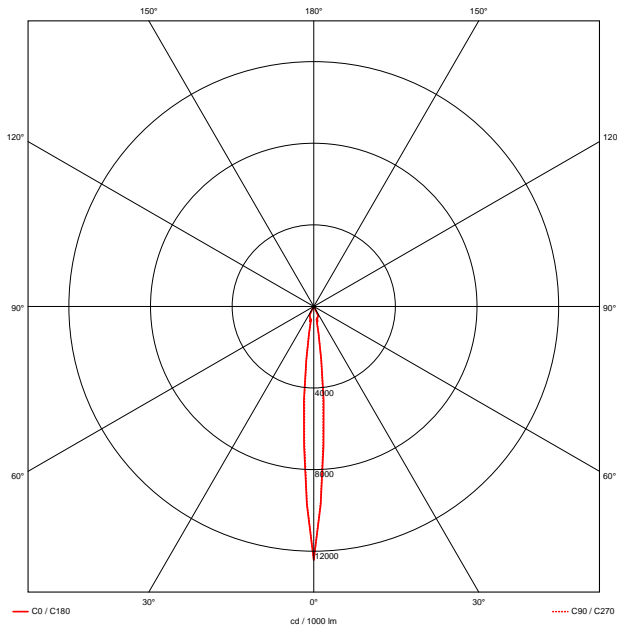

8.90"
 2.36"

IP20 1.54 lbs

	2700K			3000K		
	9°	38°	60°	9°	38°	60°
TEXT. WHITE	T179827	T179847	T179867	T179837	T179857	T179877
TEXT. BLACK	T179806	T179826	T179846	T179816	T179836	T179856

ceiling mounted

MINI SCOOP DEIMOS

9°

38°

60°

ceiling mounted

MINI SCOOP DEIMOS