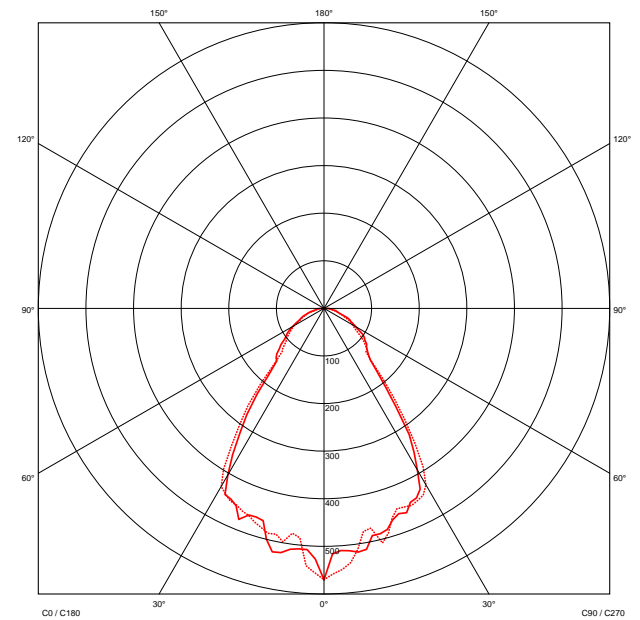

8.90"
 2.36"

IP20 1.54 lbs

	2700K			3000K		
	9°	38°	60°	9°	38°	60°
TEXT. WHITE	T179827	T179847	T179867	T179837	T179857	T179877
TEXT. BLACK	T179806	T179826	T179846	T179816	T179836	T179856

ceiling mounted

MINI SCOOP DEIMOS

9°

38°

60°

ceiling mounted

MINI SCOOP DEIMOS