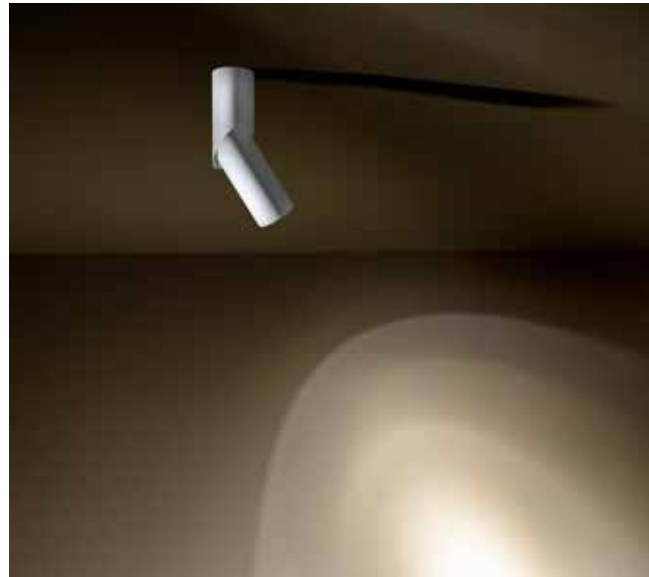

MICRO SCOOP

ceiling mounted

MICRO SCOOP

LUXEON M LED 3.8W
 350mA DC
 400 LUMEN
 dimmable PWM or CCR
 beam 36°
 359° TILT 90°

IP20 0.66 lbs

	2700K	3000K
TEXT. WHITE	T407027	T407227
TEXT. BLACK	T407026	T407226
TEXT. WHITE + BLACK	T407095	T407295
BLACK+GOLD	T407096	T407296
CU ₂₇ + BLACK FOCUS	T407057	T407257

ceiling mounted

ceiling mounted

MICRO SCOOP

MINI SCOOP DEIMOS

ceiling mounted

DETAIL MINI SCOOP DEIMOS 38°

MINI SCOOP DEIMOS WC

LUXEON M 7.8W
 700mA DC
 755 lumen
 dimmable PWM or CCR
 359° TILT 90°

8.90"
 2.36"

IP20 1.54 lbs

	2700K			3000K		
	9°	38°	60°	9°	38°	60°
TEXT. WHITE	T179827	T179847	T179867	T179837	T179857	T179877
TEXT. BLACK	T179806	T179826	T179846	T179816	T179836	T179856

ceiling mounted

MINI SCOOP DEIMOS

9°

38°

60°

ceiling mounted

MINI SCOOP DEIMOS