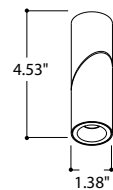

MICRO SCOOP

ceiling mounted

MICRO SCOOP

LUXEON M LED 3.8W
 350mA DC
 400 LUMEN
 dimmable PWM or CCR
 beam 36°
 359° TILT 90°

IP20 0.66 lbs

	2700K	3000K
TEXT. WHITE	T407027	T407227
TEXT. BLACK	T407026	T407226
TEXT. WHITE + BLACK	T407095	T407295
BLACK+GOLD	T407096	T407296
CU ₂₇ + BLACK FOCUS	T407057	T407257

ceiling mounted

ceiling mounted

MICRO SCOOP

MINI SCOOP DEIMOS

ceiling mounted

DETAIL MINI SCOOP DEIMOS 38°

MINI SCOOP DEIMOS WC

LUXEON M 7.8W
 700mA DC
 755 lumen
 dimmable PWM or CCR
 359° TILT 90°

8.90"
 2.36"

IP20 1.54 lbs

	2700K			3000K		
	9°	38°	60°	9°	38°	60°
TEXT. WHITE	T179827	T179847	T179867	T179837	T179857	T179877
TEXT. BLACK	T179806	T179826	T179846	T179816	T179836	T179856

ceiling mounted

MINI SCOOP DEIMOS