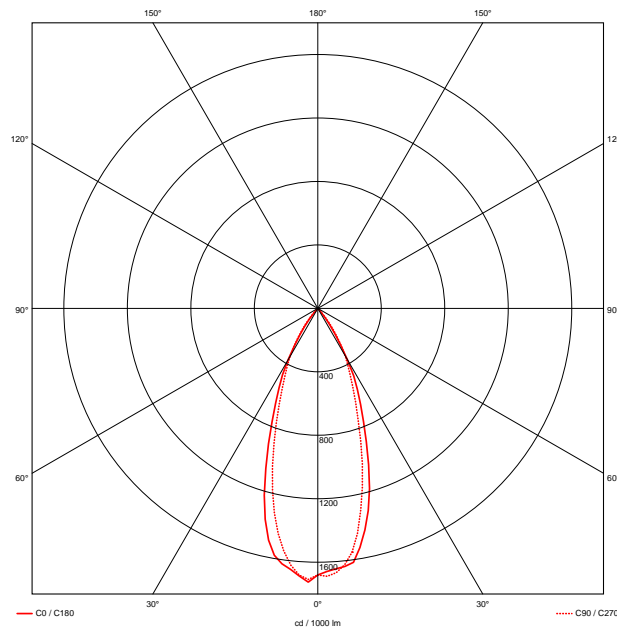

MICRO SCOOP

ceiling mounted

MICRO SCOOP

LUXEON M LED 3.8W
 350mA DC
 400 LUMEN
 dimmable PWM or CCR
 beam 36°
 359° TILT 90°

IP20 0.66 lbs

	2700K	3000K
TEXT. WHITE	T407027	T407227
TEXT. BLACK	T407026	T407226
TEXT. WHITE + BLACK	T407095	T407295
BLACK+GOLD	T407096	T407296
CU ₂₇ + BLACK FOCUS	T407057	T407257

8.90"
 2.36"

IP20 1.54 lbs

	2700K			3000K		
	9°	38°	60°	9°	38°	60°
TEXT. WHITE	T179827	T179847	T179867	T179837	T179857	T179877
TEXT. BLACK	T179806	T179826	T179846	T179816	T179836	T179856

ceiling mounted

MINI SCOOP DEIMOS

9°

38°

60°

ceiling mounted

MINI SCOOP DEIMOS