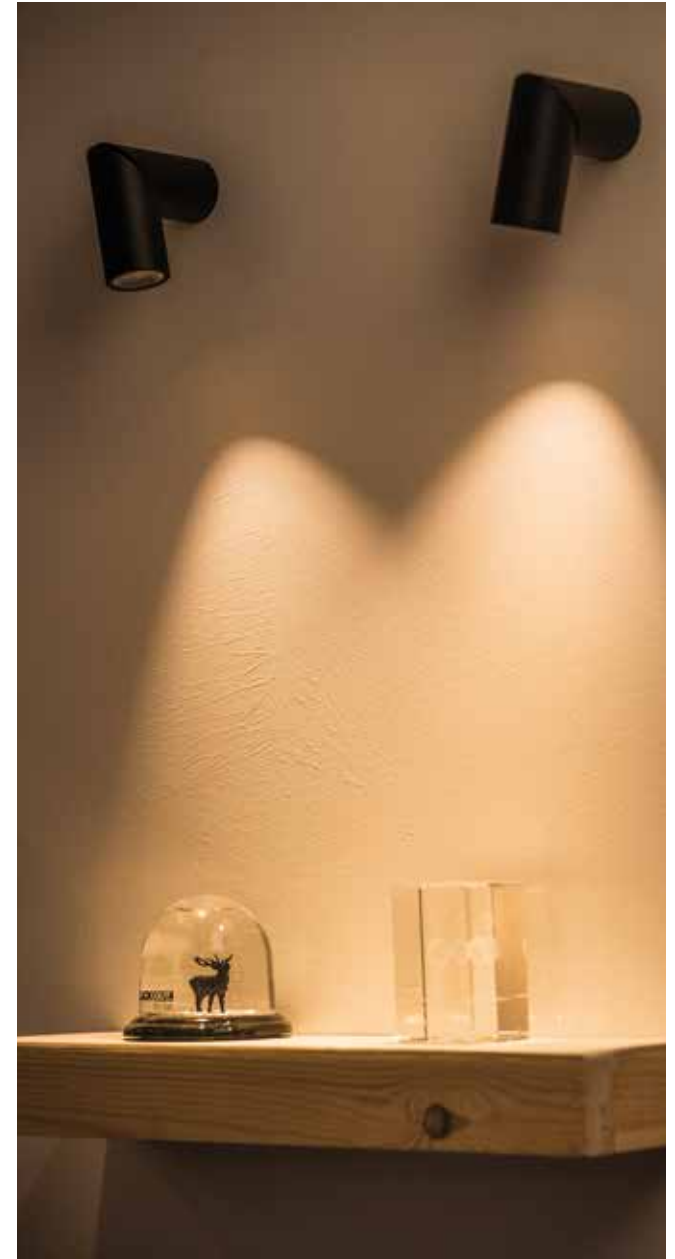

MICRO SCOOP

ceiling mounted

MICRO SCOOP

LUXEON M LED 3.8W
 350mA DC
 400 LUMEN
 dimmable PWM or CCR
 beam 36°
 359° TILT 90°

IP20 0.66 lbs

	2700K	3000K
TEXT. WHITE	T407027	T407227
TEXT. BLACK	T407026	T407226
TEXT. WHITE + BLACK	T407095	T407295
BLACK+GOLD	T407096	T407296
CU ₂₇ + BLACK FOCUS	T407057	T407257

ceiling mounted

ceiling mounted

MICRO SCOOP

MINI SCOOP DEIMOS

ceiling mounted

DETAIL MINI SCOOP DEIMOS 38°

MINI SCOOP DEIMOS WC

LUXEON M 7.8W
 700mA DC
 755 lumen
 dimmable PWM or CCR
 359° TILT 90°

8.90"
 2.36"

IP20 1.54 lbs

	2700K			3000K		
	9°	38°	60°	9°	38°	60°
TEXT. WHITE	T179827	T179847	T179867	T179837	T179857	T179877
TEXT. BLACK	T179806	T179826	T179846	T179816	T179836	T179856

ceiling mounted

MINI SCOOP DEIMOS