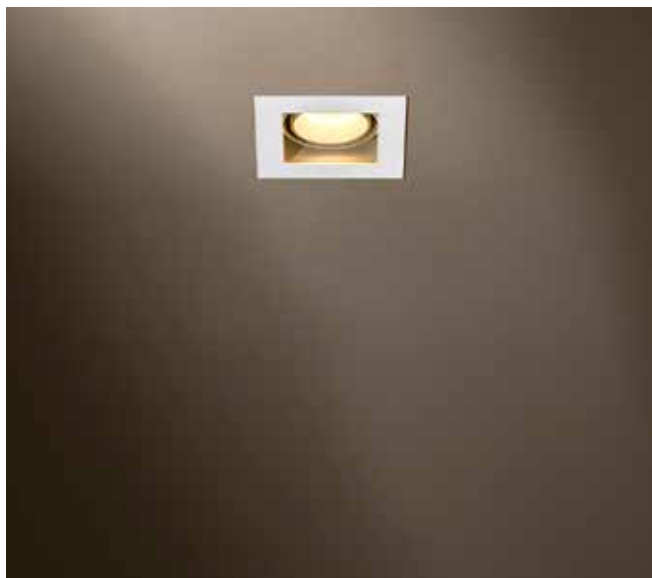

MINI TOMMY BEAUFORT

MINI TOMMY 1 BEAUFORT

CITIZEN LED 6.22W
180mA DC (34.6 Vf)
Dimmable PWM or CCR
↻ 30° ↻ 30°
758 Lumen
beam 36°
CRI 92

4.33" x 4.33"
Installation height 2.36"

IP20 1.32 lbs

	2700K	3000K
TEXT. WHITE	T107107	T107117
TEXT. BLACK	T107106	T107116
BLACK + GOLD	T107186	T107196

8.27" x 4.33"
Installation height 2.36"

IP20 2.20 lbs

	2700K	3000K
TEXT. WHITE	T107207	T107217
TEXT. BLACK	T107206	T107216
BLACK + GOLD	T107286	T107296

 INSTAL. FRAME FOR PLASTER **T700239** 10.24" x 9.25"
 INSTAL. BOX FOR PLASTER **T700238** 10.24" x 9.25" x 5.91"

hal led  MINI TOMMY 1 HALOLED 

LUXEON M - 7.84W
700mA DC
dimnable PWM or CCR
755 lumen
beam 36°
30°

4.33" x 4.33"

 IP 20  1.76 lbs

Installation height 5.31"

	2700K	3000K
TEXT. WHITE	T107407	T107417
TEXT. BLACK	T107406	T107416