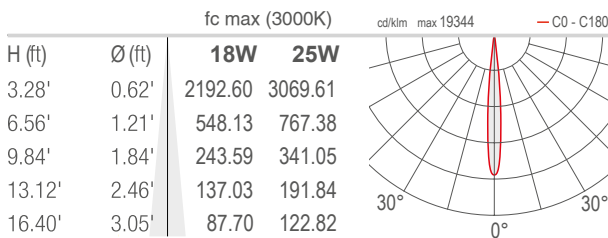

### PHOTOMETRIC DATA

Note all Photometry is CRI 80, 3000K

#### NEVA MINI 1

**S - 11°**

**M - 30°**

**L - 45°**

**W - 12°x40°**

#### NEVA 1.0

**S - 11°**

**M - 30°**

**L - 45°**

**W - 12°x40°**

Job Name/Date:

Fixture Type Designation: