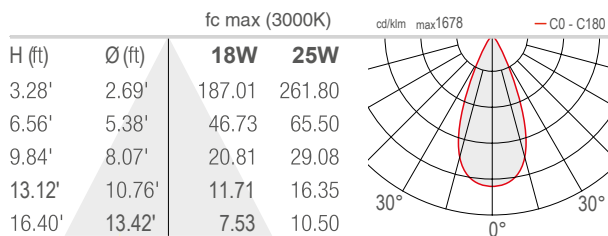

### PHOTOMETRIC DATA

Note all Photometry is CRI 80, 3000K

#### NEVA MINI 1

**S - 11°**

**M - 30°**

**L - 45°**

**W - 12°x40°**

#### NEVA 1.0

**S - 11°**

**M - 30°**

**L - 45°**

**W - 12°x40°**

Job Name/Date:

Fixture Type Designation: