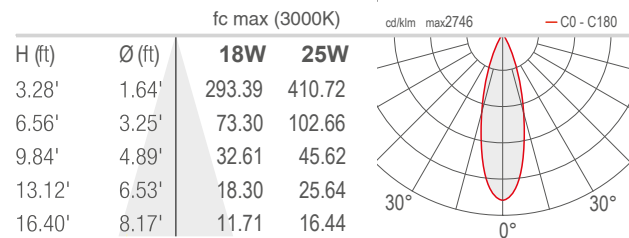

### PHOTOMETRIC DATA

Note all Photometry is CRI 80, 3000K

#### NEVA MINI 1

**S - 11°**

**M - 30°**

**L - 45°**

**W - 12°x40°**

#### NEVA 1.0

**S - 11°**

**M - 30°**

**L - 45°**

**W - 12°x40°**

Job Name/Date:

Fixture Type Designation: