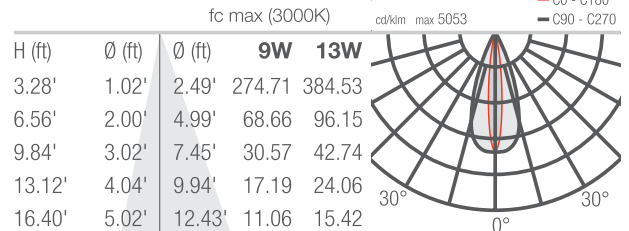

### PHOTOMETRIC DATA

Note all Photometry is CRI 80, 3000K

#### NEVA MINI 1

**S - 11°**

**M - 30°**

**L - 45°**

**W - 12°x40°**

#### NEVA 1.0

**S - 11°**

**M - 30°**

**L - 45°**

**W - 12°x40°**

Job Name/Date:

Fixture Type Designation: