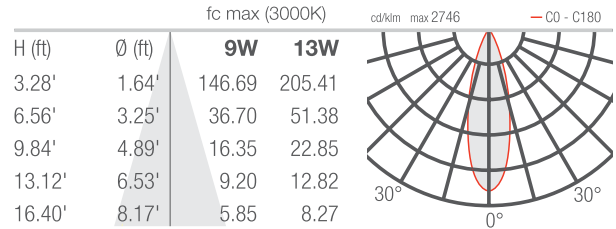

### PHOTOMETRIC DATA

Note all Photometry is CRI 80, 3000K

#### NEVA MINI 1

**S - 11°**

**M - 30°**

**L - 45°**

**W - 12°x40°**