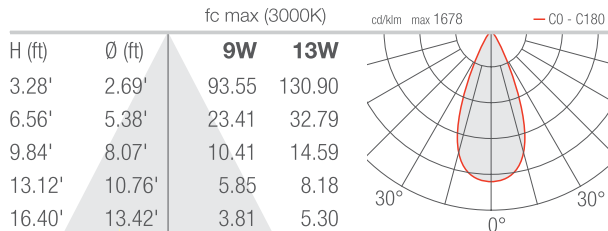

### PHOTOMETRIC DATA

Note all Photometry is CRI 80, 3000K

#### NEVA MINI 1

**S - 11°**

**M - 30°**

**L - 45°**

**W - 12°x40°**

#### NEVA 1.0

**S - 11°**

**M - 30°**

**L - 45°**

**W - 12°x40°**

Job Name/Date:

Fixture Type Designation: