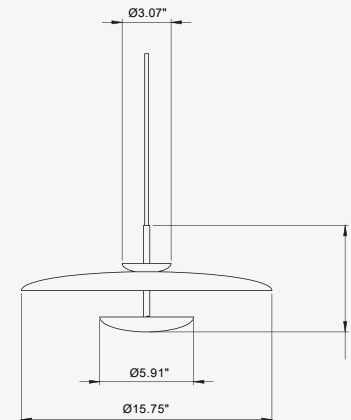

	CRI	Temp	lm	optics
■ N8440	90	3000K	3300	indirect
□ N8441	90	3000K	3300	indirect
■ N8442	90	3000K	3300	indirect
■ N8443	90	3000K	3300	indirect
■ N8444	90	3000K	3300	indirect

optics

PEEK

PENDANT LUMINAIRES | UP DOWN LIGHT

120-277VAC | 48W

led

	CRI	Temp	lm	optics
■ N8445	90	3000K	4700	indirect
□ N8446	90	3000K	4700	indirect
■ N8447	90	3000K	4700	indirect
■ N8448	90	3000K	4700	indirect
■ N8449	90	3000K	3300	indirect

optics

Materials: Aluminum