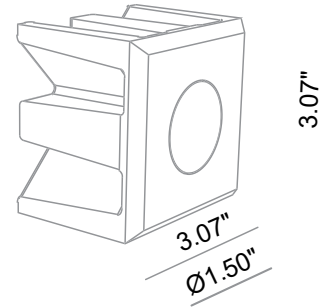

PICA 3 IP20

INDOOR

Fixed (not adjustable) 0° - 0°

R 3.35"×3.35"

Material: CALCYT® plaster and frosted diffuser

PICA 3 LED DIM 100 LM

REF N° 124 60 500 CRI 80 warm white 2200°K

REF N° 124 60 000 CRI 90 warm white 2700°K