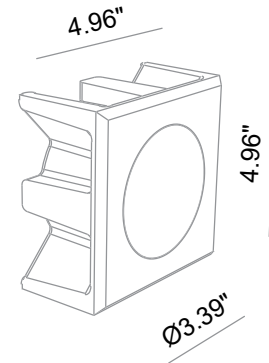

PICA 8 IP20

INDOOR

Fixed (not adjustable) 0° - 0°

R 5.20"×5.20"

Material: CALCYT® plaster and frosted diffuser

PICA 8 LED DIM 100 LM

REF N° 125 60 500 CRI 80 warm white 2200°K

REF N° 125 60 000 CRI 90 warm white 2700°K