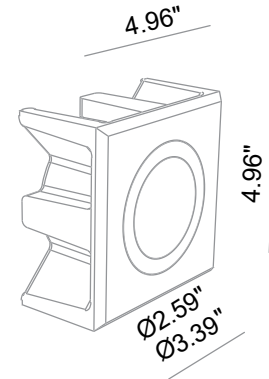

PICA ZERO IP20

INDOOR

Fixed (not adjustable) 0° - 0°

R 5.20"x5.20"

Material: CALCYT® plaster and frosted diffuser

PICA ZERO LED DIM 100 LM

REF N° 128 60 500 CRI 80 warm white 2200°K

REF N° 128 60 000 CRI 90 warm white 2700°K