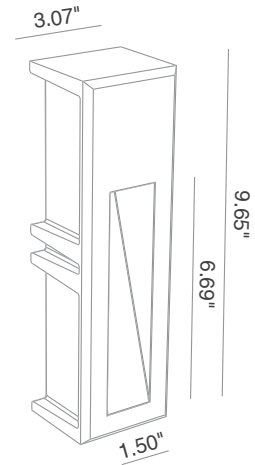

STRIPP IP20

INDOOR

Fix (not adjustable) 0° - 0°

☐ 3.27" × 9.80"

Material : CALCYT® plaster

STRIPP LED DIM 100 LM

REF N° 144 60 500 CRI 80 warm white 2200°K

REF N° 144 60 000 CRI 90 warm white 2700°K