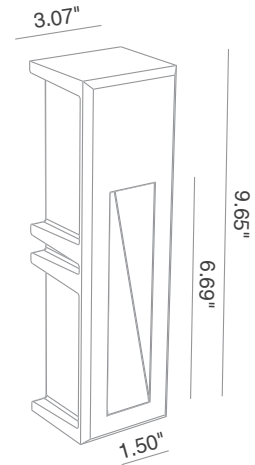

STRIPP IP54

BATHROOM

Fix (not adjustable) 0° - 0°

□ 3.27" × 9.80"

Material : CALCYT® plaster

STRIPP LED DIM 100 LM

REF N° 144 60 501 CRI 80 warm white 2200°K

REF N° 144 60 001 CRI 90 warm white 2700°K