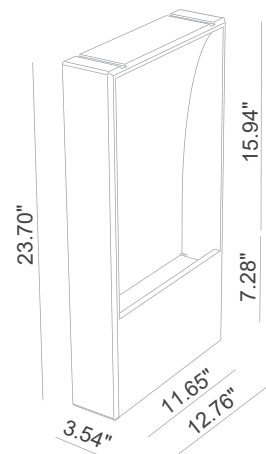

### XT IP20

INDOOR

Fix (not adjustable) 0° - 0°

12.95" × 23.90"

Material : CALCYT® plaster

XT LED			
2000LM 500mA			
REF N°	2700°K	3000°K	4000°K
Remote	108 26 000	108 26 100	108 26 200
500mA/50Hz - 13.8W - parallel wiring			
0.2m - E - P -			
2 Step MacAdam - CRI 80 - A+			