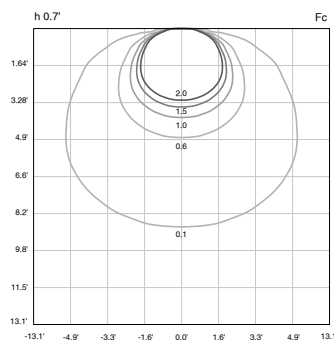

brick light | 5W

DIFFUSE

TECHNICAL SPECIFICATIONS

<i>Source lamp</i>	LED 5W
<i>Total wattage</i>	7W
<i>Voltage</i>	350mA, 50-60 Hz
<i>Control</i>	On/Off • dimmable on request
<i>Light color</i>	3000K • 4000K • other colors on request
<i>Delivered lumens</i> <i>*Lumens at source</i>	383 lm (700 lm*) @ 3000K 383 lm (700 lm*) @ 4000K
<i>Luminous efficacy</i>	55 lm/W @ 3000K 55 lm/W @ 4000K
<i>McADAM steps</i>	3
<i>Beam</i>	Diffuse
<i>CRI</i>	> 90
<i>Life time</i>	L70 > 50.000 h Ta 40°C
<i>IP rating</i>	IP65
<i>IK rating</i>	IK04