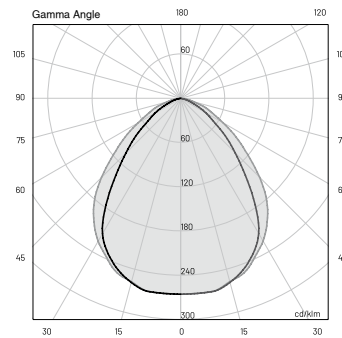

brick light | 5W

DIFFUSE

TECHNICAL SPECIFICATIONS

<i>Source lamp</i>	LED 5W
<i>Total wattage</i>	7W
<i>Voltage</i>	350mA, 50-60 Hz
<i>Control</i>	On/Off • dimmable on request
<i>Light color</i>	3000K • 4000K • other colors on request
<i>Delivered lumens</i> <i>*Lumens at source</i>	383 lm (700 lm*) @ 3000K 383 lm (700 lm*) @ 4000K
<i>Luminous efficacy</i>	55 lm/W @ 3000K 55 lm/W @ 4000K
<i>McADAM steps</i>	3
<i>Beam</i>	Diffuse
<i>CRI</i>	> 90
<i>Life time</i>	L70 > 50.000 h Ta 40°C
<i>IP rating</i>	IP65
<i>IK rating</i>	IK04