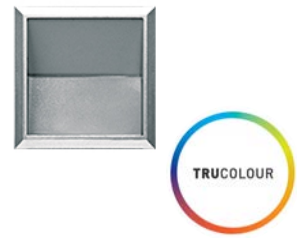

# W200 Cube LED wall light

## Product codes

<b>Unit:</b> W200	<b>Series:</b> CB	<b>Color temp.:</b> 3K	<b>Beam angle (°):</b> 90.75	<b>Color:</b> S (Silver) W (White)
----------------------	----------------------	---------------------------	---------------------------------	--