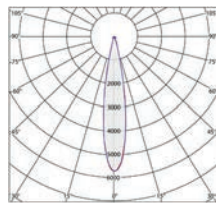

PT69001

Emission

20°

Color	2700K	3000K	4000K
	409 lm	433 lm	466 lm

Power
5W

45°

Color	2700K	3000K	4000K
	409 lm	433 lm	466 lm

Power
5W