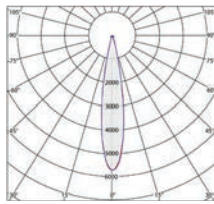

45°

Color	2700K	3000K	4000K
409 lm	433 lm	466 lm	

Power
5W

H400 - cable 3.28'

- IP65
- IK07
- lm
- Orientable

Emission

H800

20°

Color	2700K	3000K	4000K
	409 lm	433 lm	466 lm

Power
5W

H800

45°

Color	2700K	3000K	4000K
	409 lm	433 lm	466 lm

Power
5W

H800 - cable 3.28'

Accessories