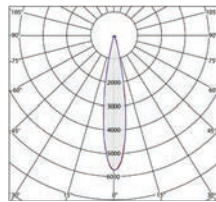

Color	2700K	3000K	4000K
	409 lm	433 lm	466 lm

Power
5W

H800

45°

Color	2700K	3000K	4000K
	409 lm	433 lm	466 lm

Power
5W

H800 - cable 3.28'

Accessories

20°

Color	2700K	3000K	4000K
	409 lm	433 lm	466 lm

Power
5W

45°

Color	2700K	3000K	4000K
	409 lm	433 lm	466 lm

Power
5W

H800 - cable 3.28'

- IP65
- IK07
- lm
- Orientable