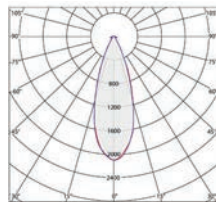

H400 - cable 3.28'