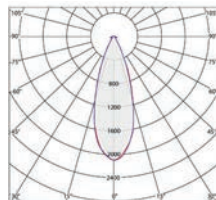

20°

Color	2700K	3000K	4000K
	409 lm	433 lm	466 lm

Power
5W

45°

Color	2700K	3000K	4000K
	409 lm	433 lm	466 lm

Power
5W

H800 - cable 3.28'

- IP65
- IK07
- lm
- Orientable