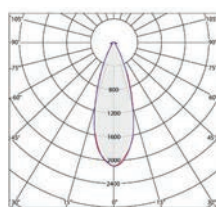

1.18"

7.87"

1.26"

Emission

20°

Color	2700K	3000K	4000K
	409 lm	433 lm	466 lm

Power
5W

45°

PT69001

Emission

20°

Color	2700K	3000K	4000K
	409 lm	433 lm	466 lm

Power
5W

45°

Color	2700K	3000K	4000K
	409 lm	433 lm	466 lm

Power
5W