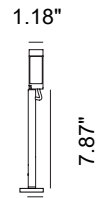

1.18"

7.87"

1.26"

Emission

20°

Color	2700K	3000K	4000K
	409 lm	433 lm	466 lm

Power
5W

45°

PT52123

MORTAR CAP

PT40002

BOTTOM CAP

H: 7.68"
PT40003

BOX ALIM 4 DISPOSITIVI 4X3W

PT41000

SPIKE

PT69001

Emission

20°

Color	2700K	3000K	4000K
	409 lm	433 lm	466 lm

Power
5W

45°

Color	2700K	3000K	4000K
	409 lm	433 lm	466 lm

Power
5W

20°

Color	2700K	3000K	4000K
	409 lm	433 lm	466 lm

Power
5W

45°

Color	2700K	3000K	4000K
	409 lm	433 lm	466 lm

Power
5W

H800 - cable 3.28'

- IP65
- IK07
- lm
- Orientable