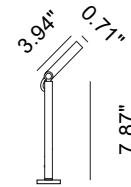

Emission

20°

Color	2700K	3000K	4000K
	409 lm	433 lm	466 lm

Power
5W

45°

Color	2700K	3000K	4000K
	409 lm	433 lm	466 lm

Power
5W

H200 - cable 3.28'

IP65 IK07 lm Orientable