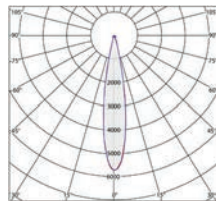

PT69001

Emission

20°

Color	2700K	3000K	4000K
	409 lm	433 lm	466 lm

Power
5W

45°

Color	2700K	3000K	4000K
	409 lm	433 lm	466 lm

Power
5W

H200 - cable 3.28'

IP65 IK07 lm Orientable

Emission

H400

20°

Color	2700K	3000K	4000K
	409 lm	433 lm	466 lm

Power
5W

H400