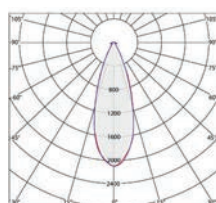

H200 - cable 3.28'