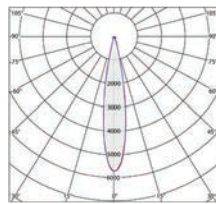

1.18"

7.87"

1.26"

Emission

20°

Color	2700K	3000K	4000K
	409 lm	433 lm	466 lm

Power
5W

45°