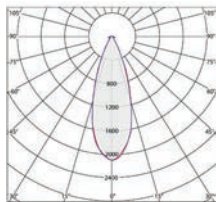

POWER SUPPLY
ON/OFF

PT00290

SPIKE

PT69001

Emission

20°

Color	2700K	3000K	4000K
409 lm	433 lm	466 lm	

Power
5W

45°

Color	2700K	3000K	4000K
409 lm	433 lm	466 lm	

Power
5W

H400 - cable 3.28'

- IP65
- IK07
- lm
- Orientable

Emission

H800

20°

Color	2700K	3000K	4000K
	409 lm	433 lm	466 lm

Power
5W

H800

45°

Color	2700K	3000K	4000K
	409 lm	433 lm	466 lm

Power
5W

H800 - cable 3.28'

Accessories