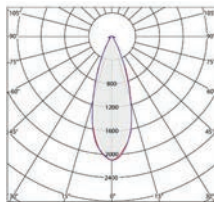

45°

Color	2700K	3000K	4000K
409 lm	433 lm	466 lm	

Power
5W

H400 - cable 3.28'

- IP65
- IK07
- lm
- Orientable

Emission

H800

20°

Color	2700K	3000K	4000K
	409 lm	433 lm	466 lm

Power
5W

H800

45°

Color	2700K	3000K	4000K
	409 lm	433 lm	466 lm

Power
5W

H800 - cable 3.28'

Accessories