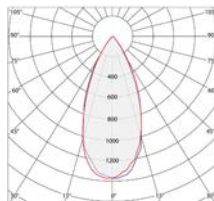

21°

Color	2700K	3000K	4000K
	1086 lm	1100 lm	1226 lm

Power  
10W

45°

Color	2700K	3000K	4000K
	1086 lm	1100 lm	1226 lm

Power  
10W

65°

Color	2700K	3000K	4000K
	1086 lm	1100 lm	1226 lm

2.76"

14.96"

2.36"

Emission

21°

Color	2700K	3000K	4000K
	1629 lm	1650 lm	1839 lm

Power  
15W

45°