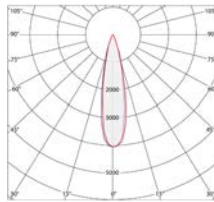

2.76"

11.81"

11.81"

11.81"

Emission

21°

Color	2700K	3000K	4000K
	543 lm	550 lm	613 lm

Power  
5W

21°

Color	2700K	3000K	4000K
	1086 lm	1100 lm	1226 lm

Power  
10W

45°

Color	2700K	3000K	4000K
	1086 lm	1100 lm	1226 lm

Power  
10W

65°

Color	2700K	3000K	4000K
	1086 lm	1100 lm	1226 lm