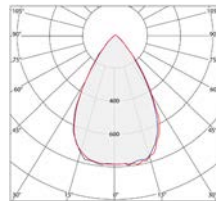

14.96"

2.76"

14.96"

2.36"

Emission

21°

Color	2700K	3000K	4000K
	1629 lm	1650 lm	1839 lm

Power
15W

45°

Color	2700K	3000K	4000K
	1629 lm	1650 lm	1839 lm

Power
15W

65°

Color	2700K	3000K	4000K
	1629 lm	1650 lm	1839 lm

Power
15W

Accessories

IP66 IK08 lm

PT66010

PT66000