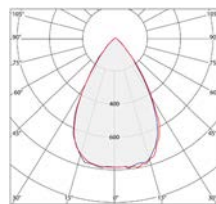

2.76"

11.81"

11.81"

11.81"

Emission

21°

Color	2700K	3000K	4000K
	543 lm	550 lm	613 lm

Power  
5W

45°

Color	2700K	3000K	4000K
	543 lm	550 lm	613 lm

Power  
5W

65°

Color	2700K	3000K	4000K
	543 lm	550 lm	613 lm

Power  
5W

Accessories

IP66 IK08 lm

21°

Color	2700K	3000K	4000K
	1086 lm	1100 lm	1226 lm

Power  
10W

45°

Color	2700K	3000K	4000K
	1086 lm	1100 lm	1226 lm

Power  
10W

65°

Color	2700K	3000K	4000K
	1086 lm	1100 lm	1226 lm