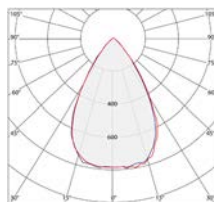

2.76"

2.36"

13.39"

Emission

21°

Color	2700K	3000K	4000K
	1086 lm	1100 lm	1226 lm

Power
10W

45°

Color	2700K	3000K	4000K
	1086 lm	1100 lm	1226 lm

Power
10W

65°

Color	2700K	3000K	4000K
	1086 lm	1100 lm	1226 lm

Power
10W

Accessories

IP66 IK08 lm

ANCHOR FLANGE

PT66010

PT66000