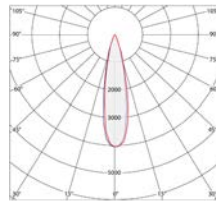

21°

Color	2700K	3000K	4000K
	1086 lm	1100 lm	1226 lm

Power  
10W

45°

Color	2700K	3000K	4000K
	1086 lm	1100 lm	1226 lm

Power  
10W

65°

Color	2700K	3000K	4000K
	1086 lm	1100 lm	1226 lm

2.76"

14.96"

2.36"

Emission

21°

Color	2700K	3000K	4000K
	1629 lm	1650 lm	1839 lm

Power  
15W

45°