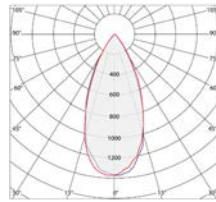

65°

Color	2700K	3000K	4000K
	1629 lm	1650 lm	1839 lm

Power
15W