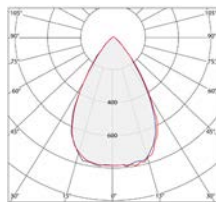

Color	2700K	3000K	4000K
	543 lm	550 lm	613 lm

Power
5W

45°

Color	2700K	3000K	4000K
	543 lm	550 lm	613 lm

Power
5W

65°

Color	2700K	3000K	4000K
	543 lm	550 lm	613 lm

Power
5W

7.01"

4.72"

Emission

21°

Color	2700K	3000K	4000K
	741 lm	750 lm	836 lm

Power
7W

45°

Color	2700K	3000K	4000K
	741 lm	750 lm	836 lm

35.43"

7.01"

7.01"

4.72"

Emission

21°

Color	2700K	3000K	4000K
	741 lm	750 lm	836 lm

Power
7W