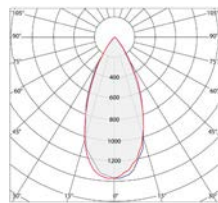

7.01"

4.72"

Emission

21°

Color	2700K	3000K	4000K
	741 lm	750 lm	836 lm

Power
7W

45°

Color	2700K	3000K	4000K
	741 lm	750 lm	836 lm

35.43"

7.01"

7.01"

4.72"

Emission

21°

Color	2700K	3000K	4000K
	741 lm	750 lm	836 lm

Power
7W

45°

Color	2700K	3000K	4000K
	741 lm	750 lm	836 lm

Power
7W

65°

Color	2700K	3000K	4000K
	741 lm	750 lm	836 lm

Power
7W

Accessories

IP66 IK08 lm