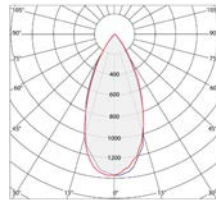

65°

Color	2700K	3000K	4000K
	741 lm	750 lm	836 lm

Power
7W