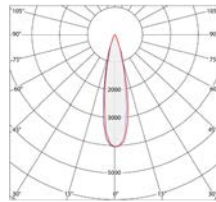

Color	2700K	3000K	4000K
	543 lm	550 lm	613 lm

Power
5W

45°

Color	2700K	3000K	4000K
	543 lm	550 lm	613 lm

Power
5W

65°

Color	2700K	3000K	4000K
	543 lm	550 lm	613 lm

Power
5W

7.01"

4.72"

Emission

21°

Color	2700K	3000K	4000K
	741 lm	750 lm	836 lm

Power
7W

45°

Color	2700K	3000K	4000K
	741 lm	750 lm	836 lm

35.43"

7.01"

7.01"

4.72"

Emission

21°

Color	2700K	3000K	4000K
	741 lm	750 lm	836 lm

Power
7W