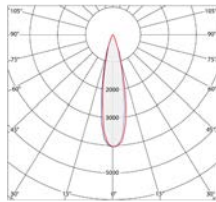

23.62"

5.71"

3.54"

5.71"

Emission

21°

Color	2700K	3000K	4000K
	543 lm	550 lm	613 lm

Power
5W

Color	2700K	3000K	4000K
	543 lm	550 lm	613 lm

Power
5W

45°

Color	2700K	3000K	4000K
	543 lm	550 lm	613 lm

Power
5W

65°

Color	2700K	3000K	4000K
	543 lm	550 lm	613 lm

Power
5W