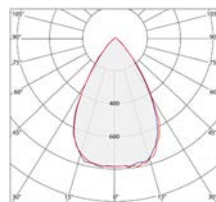

7.01"

23.62"

7.01"

4.72"

Emission

21°

Color	2700K	3000K	4000K
	741 lm	750 lm	836 lm

Power
7W

45°

Color	2700K	3000K	4000K
	741 lm	750 lm	836 lm

Power
7W

65°

Color	2700K	3000K	4000K
	741 lm	750 lm	836 lm

Power
7W

Accessories

IP66 IK08 lm