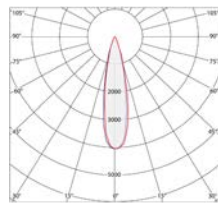

7.01"

4.72"

Emission

21°

Color	2700K	3000K	4000K
	741 lm	750 lm	836 lm

Power
7W

45°

Color	2700K	3000K	4000K
	741 lm	750 lm	836 lm

35.43"

7.01"

7.01"

4.72"

Emission

21°

Color	2700K	3000K	4000K
	741 lm	750 lm	836 lm

Power
7W

45°

Color	2700K	3000K	4000K
	741 lm	750 lm	836 lm

Power
7W

65°

Color	2700K	3000K	4000K
	741 lm	750 lm	836 lm

Power
7W

Accessories

IP66 IK08 lm