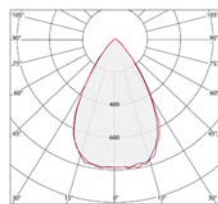

7.01"

4.72"

Emission

21°

Color	2700K	3000K	4000K
	741 lm	750 lm	836 lm

Power
7W

45°

Color	2700K	3000K	4000K
	741 lm	750 lm	836 lm

35.43"

7.01"

7.01"

4.72"

Emission

21°

Color	2700K	3000K	4000K
	741 lm	750 lm	836 lm

Power
7W

45°

Color	2700K	3000K	4000K
	741 lm	750 lm	836 lm

Power
7W

65°

Color	2700K	3000K	4000K
	741 lm	750 lm	836 lm

Power
7W

Accessories

IP66 IK08 lm