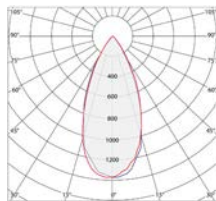

Color	2700K	3000K	4000K
	543 lm	550 lm	613 lm

Power
5W

45°

Color	2700K	3000K	4000K
	543 lm	550 lm	613 lm

Power
5W

65°

Color	2700K	3000K	4000K
	543 lm	550 lm	613 lm

Power
5W

7.01"

4.72"

Emission

21°

Color	2700K	3000K	4000K
	741 lm	750 lm	836 lm

Power
7W

45°

Color	2700K	3000K	4000K
	741 lm	750 lm	836 lm