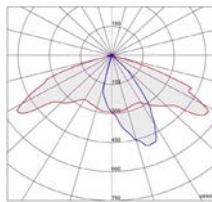

Asym.

Color	2700K	3000K	4000K
	1087 lm	1100 lm	1227 lm

Power
10W