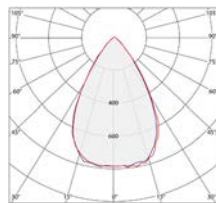

Emission

21°

Color	2700K	3000K	4000K
	1629 lm	1650 lm	1839 lm

Power
15W

45°

Color	2700K	3000K	4000K
	1629 lm	1650 lm	1839 lm

Power
15W

65°

Color	2700K	3000K	4000K
	1629 lm	1650 lm	1839 lm

Power
15W

Accessories

IP66 IK08 lm