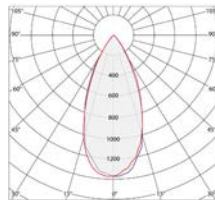

65°

Color	2700K	3000K	4000K
	1629 lm	1650 lm	1839 lm

Power
15W