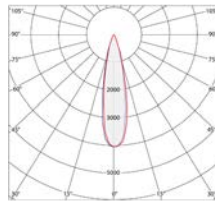

8.78"

8.78"

2.36"

Emission

21°

Color	2700K	3000K	4000K
	1629 lm	1650 lm	1839 lm

Power
15W

45°