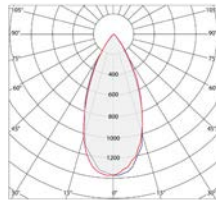

Color	2700K	3000K	4000K
	543 lm	550 lm	613 lm

Power
5W

45°

Color	2700K	3000K	4000K
	543 lm	550 lm	613 lm

Power
5W

65°

Color	2700K	3000K	4000K
	543 lm	550 lm	613 lm

Power
5W

45°

Color	2700K	3000K	4000K
	1086 lm	1100 lm	1226 lm

Power
10W

65°

Color	2700K	3000K	4000K
	1086 lm	1100 lm	1226 lm

Power
10W

Accessories

IP66 IK08 lm