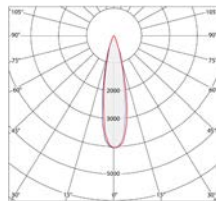

45°

Color	2700K	3000K	4000K
	1086 lm	1100 lm	1226 lm

Power
10W