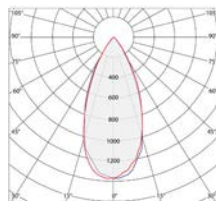

Emission

21°

Color	2700K	3000K	4000K
	543 lm	550 lm	613 lm

Power
5W

45°

Color	2700K	3000K	4000K
	543 lm	550 lm	613 lm

Power
5W

65°

Color	2700K	3000K	4000K
	543 lm	550 lm	613 lm

Power
5W

45°

Color	2700K	3000K	4000K
	543 lm	550 lm	613 lm

Power
5W

65°

Color	2700K	3000K	4000K
	543 lm	550 lm	613 lm

Power
5W