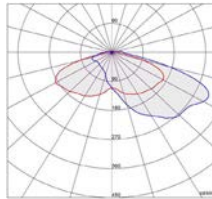

Color	2700K	3000K	4000K
	1630 lm	1650 lm	1839 lm

Power
15W

Asym.

Color	2700K	3000K	4000K
	1630 lm	1650 lm	1839 lm

Power
15W

Accessories

IP66 IK08 lm

ANCHOR FLANGE
PT64010