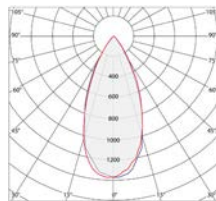

65°

Color	2700K	3000K	4000K
	1086 lm	1100 lm	1226 lm

Power
10W