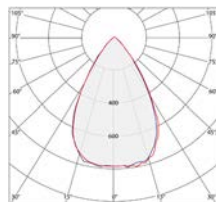

Emission

21°

Color	2700K	3000K	4000K
	1086 lm	1100 lm	1226 lm

Power
10W

45°

Color	2700K	3000K	4000K
	1086 lm	1100 lm	1226 lm

Power
10W

65°

Color	2700K	3000K	4000K
	1086 lm	1100 lm	1226 lm

Power
10W

Accessories

IP66 IK08 lm