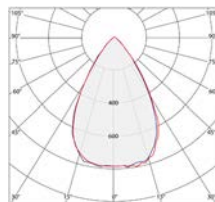

8.78"

8.78"

2.36"

Emission

21°

Color	2700K	3000K	4000K
	1629 lm	1650 lm	1839 lm

Power
15W

45°

Color	2700K	3000K	4000K
	1629 lm	1650 lm	1839 lm

Power
15W

65°

Color	2700K	3000K	4000K
	1629 lm	1650 lm	1839 lm

Power
15W

Accessories

IP66 IK08 lm