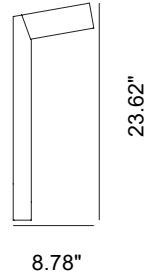

Emission

Color	2700K	3000K	4000K
	1630 lm	1650 lm	1839 lm

Power
15W

Color	2700K	3000K	4000K
	1630 lm	1650 lm	1839 lm

Power
15W

Accessories

IP66 IK08 lm

PT64010

PT64000