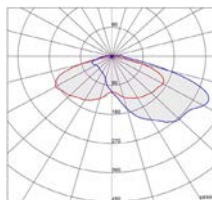

Emission

Street

Color	2700K	3000K	4000K
	543 lm	550 lm	613 lm

Power
5W

Asym.

Color	2700K	3000K	4000K
	543 lm	550 lm	613 lm

Power
5W

Accessories