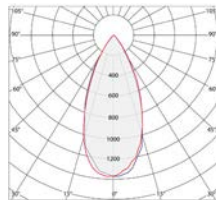

8.78"

8.78"

2.36"

Emission

21°

Color	2700K	3000K	4000K
	1629 lm	1650 lm	1839 lm

Power
15W

45°

ANCHOR BOLTS
KIT
PT64000

Emission

21°

Color	2700K	3000K	4000K
	1629 lm	1650 lm	1839 lm

Power
15W

45°

Color	2700K	3000K	4000K
	1629 lm	1650 lm	1839 lm

Power
15W