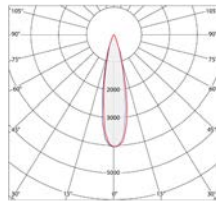

45°

Color	2700K	3000K	4000K
	1086 lm	1100 lm	1226 lm

Power
10W