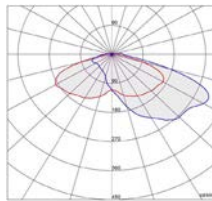

Color	2700K	3000K	4000K
	1087 lm	1100 lm	1227 lm

Power
10W

Asym.

Color	2700K	3000K	4000K
	1087 lm	1100 lm	1227 lm

Power
10W

Accessories

IP66 IK08 lm

ANCHOR FLANGE
PT64010