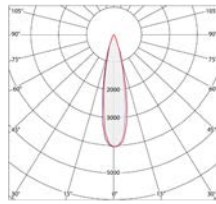

45°

Color	2700K	3000K	4000K
	1629 lm	1650 lm	1839 lm

Power
15W