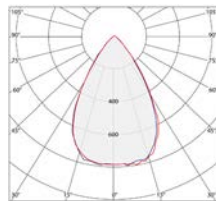

Color	2700K	3000K	4000K
	543 lm	550 lm	613 lm

Power
5W

45°

Color	2700K	3000K	4000K
	543 lm	550 lm	613 lm

Power
5W

65°

Color	2700K	3000K	4000K
	543 lm	550 lm	613 lm

Power
5W

45°

Color	2700K	3000K	4000K
	1086 lm	1100 lm	1226 lm

Power
10W

65°

Color	2700K	3000K	4000K
	1086 lm	1100 lm	1226 lm

Power
10W

Accessories

IP66 IK08 lm