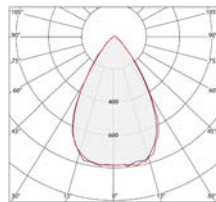

Power
5W

65°

| Color | 2700K | 3000K | 4000K |
|-------|--------|--------|--------|
| | 543 lm | 550 lm | 613 lm |

Power
5W

IP66 IK08 Im Orientable

Emission

21°

| Color | 2700K | 3000K | 4000K |
|---------|---------|---------|-------|
| 1086 lm | 1100 lm | 1226 lm | |

Power
10W

45°

| Color | 2700K | 3000K | 4000K |
|---------|---------|---------|-------|
| 1086 lm | 1100 lm | 1226 lm | |

Power
10W

65°

| Color | 2700K | 3000K | 4000K |
|---------|---------|---------|-------|
| 1086 lm | 1100 lm | 1226 lm | |

Power
10W

- IP66
- IK08
- lm
- Orientable

Emission

21°

| Color | 2700K | 3000K | 4000K |
|---------|---------|---------|-------|
| 1629 lm | 1650 lm | 1839 lm | |

Power
15W

45°

| Color | 2700K | 3000K | 4000K |
|---------|---------|---------|-------|
| 1629 lm | 1650 lm | 1839 lm | |

Power
15W

65°

| Color | 2700K | 3000K | 4000K |
|---------|---------|---------|-------|
| 1629 lm | 1650 lm | 1839 lm | |

Power
15W

IP66 IK08 lm Orientable