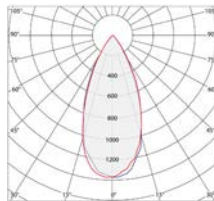

Emission

21°

| Color | 2700K | 3000K | 4000K |
|-------|--------|--------|--------|
| | 543 lm | 550 lm | 613 lm |

Power
5W

45°

| Color | 2700K | 3000K | 4000K |
|-------|--------|--------|--------|
| | 543 lm | 550 lm | 613 lm |

Power
5W

65°

| Color | 2700K | 3000K | 4000K |
|-------|--------|--------|--------|
| | 543 lm | 550 lm | 613 lm |

Power
5W

IP66 IK08 Im Orientable

Emission

21°

| Color | 2700K | 3000K | 4000K |
|---------|---------|---------|-------|
| 1086 lm | 1100 lm | 1226 lm | |

Power
10W

45°

| Color | 2700K | 3000K | 4000K |
|---------|---------|---------|-------|
| 1086 lm | 1100 lm | 1226 lm | |

Power
10W

65°

| Color | 2700K | 3000K | 4000K |
|---------|---------|---------|-------|
| 1086 lm | 1100 lm | 1226 lm | |

Power
10W

- IP66
- IK08
- lm
- Orientable

Emission

21°

| Color | 2700K | 3000K | 4000K |
|---------|---------|---------|-------|
| 1629 lm | 1650 lm | 1839 lm | |

Power
15W

45°

| Color | 2700K | 3000K | 4000K |
|---------|---------|---------|-------|
| 1629 lm | 1650 lm | 1839 lm | |