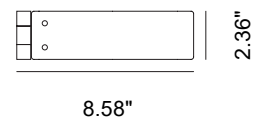

Power
5W

65°

| Color | 2700K | 3000K | 4000K |
|-------|--------|--------|--------|
| | 543 lm | 550 lm | 613 lm |

Power
5W

IP66 IK08 Im Orientable

Emission

21°

| Color | 2700K | 3000K | 4000K |
|---------|---------|---------|-------|
| 1086 lm | 1100 lm | 1226 lm | |

Power
10W

45°

| Color | 2700K | 3000K | 4000K |
|---------|---------|---------|-------|
| 1086 lm | 1100 lm | 1226 lm | |

Power
10W

65°

| Color | 2700K | 3000K | 4000K |
|---------|---------|---------|-------|
| 1086 lm | 1100 lm | 1226 lm | |

Power
10W

- IP66
- IK08
- lm
- Orientable

Emission

21°

| Color | 2700K | 3000K | 4000K |
|---------|---------|---------|-------|
| 1629 lm | 1650 lm | 1839 lm | |

Power
15W

45°

| Color | 2700K | 3000K | 4000K |
|---------|---------|---------|-------|
| 1629 lm | 1650 lm | 1839 lm | |