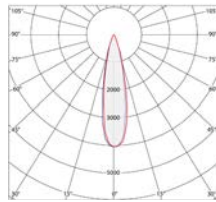

Power
5W

65°

| Color | 2700K | 3000K | 4000K |
|-------|--------|--------|--------|
| | 543 lm | 550 lm | 613 lm |

Power
5W

IP66 IK08 Im Orientable

Emission

21°

| Color | 2700K | 3000K | 4000K |
|---------|---------|---------|-------|
| 1086 lm | 1100 lm | 1226 lm | |

Power
10W

45°

| Color | 2700K | 3000K | 4000K |
|---------|---------|---------|-------|
| 1086 lm | 1100 lm | 1226 lm | |

Power
10W

65°

| Color | 2700K | 3000K | 4000K |
|---------|---------|---------|-------|
| 1086 lm | 1100 lm | 1226 lm | |

Power
10W

- IP66
- IK08
- lm
- Orientable

Emission

21°

| Color | 2700K | 3000K | 4000K |
|---------|---------|---------|-------|
| 1629 lm | 1650 lm | 1839 lm | |

Power
15W

45°

| Color | 2700K | 3000K | 4000K |
|---------|---------|---------|-------|
| 1629 lm | 1650 lm | 1839 lm | |

Power
15W

65°

| Color | 2700K | 3000K | 4000K |
|---------|---------|---------|-------|
| 1629 lm | 1650 lm | 1839 lm | |

Power
15W

IP66 IK08 lm Orientable