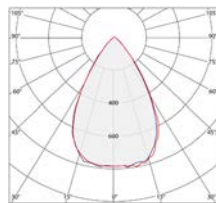

Emission

21°

| Color | 2700K | 3000K | 4000K |
|-------|--------|--------|--------|
| | 543 lm | 550 lm | 613 lm |

Power
5W

45°

| Color | 2700K | 3000K | 4000K |
|-------|--------|--------|--------|
| | 543 lm | 550 lm | 613 lm |

Power
5W

65°

| Color | 2700K | 3000K | 4000K |
|-------|--------|--------|--------|
| | 543 lm | 550 lm | 613 lm |

Power
5W

IP66 IK08 Im Orientable

Emission

21°

| Color | 2700K | 3000K | 4000K |
|---------|---------|---------|-------|
| 1086 lm | 1100 lm | 1226 lm | |

Power
10W

45°

| Color | 2700K | 3000K | 4000K |
|---------|---------|---------|-------|
| 1086 lm | 1100 lm | 1226 lm | |

Power
10W

65°

| Color | 2700K | 3000K | 4000K |
|---------|---------|---------|-------|
| 1086 lm | 1100 lm | 1226 lm | |

Power
15W

65°

| Color | 2700K | 3000K | 4000K |
|---------|---------|---------|-------|
| 1629 lm | 1650 lm | 1839 lm | |

Power
15W

IP66 IK08 lm Orientable