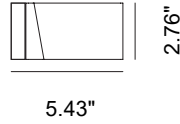

Emission

21°

Color	2700K	3000K	4000K
	543 lm	550 lm	613 lm

Power
5W

45°

Color	2700K	3000K	4000K
	543 lm	550 lm	613 lm

Power
5W

65°

Color	2700K	3000K	4000K
	543 lm	550 lm	613 lm

Power
5W

IP66 IK08 Im Orientable