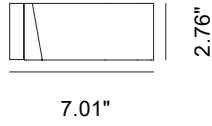

Power
5W

65°

| Color | 2700K | 3000K | 4000K |
|-------|--------|--------|--------|
| | 543 lm | 550 lm | 613 lm |

Power
5W

IP66 IK08 Im Orientable

Emission

21°

| Color | 2700K | 3000K | 4000K |
|---------|---------|---------|-------|
| 1086 lm | 1100 lm | 1226 lm | |

Power
10W

45°

| Color | 2700K | 3000K | 4000K |
|---------|---------|---------|-------|
| 1086 lm | 1100 lm | 1226 lm | |

Power
10W

65°

| Color | 2700K | 3000K | 4000K |
|---------|---------|---------|-------|
| 1086 lm | 1100 lm | 1226 lm | |