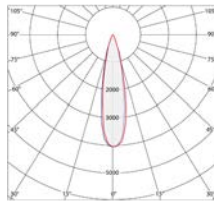

Emission

21°

| Color | 2700K | 3000K | 4000K |
|-------|--------|--------|--------|
| | 543 lm | 550 lm | 613 lm |

Power
5W

45°

| Color | 2700K | 3000K | 4000K |
|-------|--------|--------|--------|
| | 543 lm | 550 lm | 613 lm |

Power
5W

65°

| Color | 2700K | 3000K | 4000K |
|-------|--------|--------|--------|
| | 543 lm | 550 lm | 613 lm |

Power
5W

IP66 IK08 Im Orientable

Emission

21°

| Color | 2700K | 3000K | 4000K |
|---------|---------|---------|-------|
| 1086 lm | 1100 lm | 1226 lm | |

Power
10W

45°

| Color | 2700K | 3000K | 4000K |
|---------|---------|---------|-------|
| 1086 lm | 1100 lm | 1226 lm | |

Power
10W

65°

| Color | 2700K | 3000K | 4000K |
|---------|---------|---------|-------|
| 1086 lm | 1100 lm | 1226 lm | |

Power
15W

65°

| Color | 2700K | 3000K | 4000K |
|---------|---------|---------|-------|
| 1629 lm | 1650 lm | 1839 lm | |

Power
15W

IP66 IK08 lm Orientable