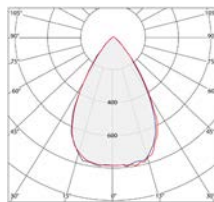

Power
5W

65°

| Color | 2700K | 3000K | 4000K |
|-------|--------|--------|--------|
| | 543 lm | 550 lm | 613 lm |

Power
5W

IP66 IK08 Im Orientable

Emission

21°

| Color | 2700K | 3000K | 4000K |
|---------|---------|---------|-------|
| 1086 lm | 1100 lm | 1226 lm | |

Power
10W

45°

| Color | 2700K | 3000K | 4000K |
|---------|---------|---------|-------|
| 1086 lm | 1100 lm | 1226 lm | |

Power
10W

65°

| Color | 2700K | 3000K | 4000K |
|---------|---------|---------|-------|
| 1086 lm | 1100 lm | 1226 lm | |

Power
10W

- IP66
- IK08
- lm
- Orientable

Emission

21°

| Color | 2700K | 3000K | 4000K |
|---------|---------|---------|-------|
| 1629 lm | 1650 lm | 1839 lm | |

Power
15W

45°

| Color | 2700K | 3000K | 4000K |
|---------|---------|---------|-------|
| 1629 lm | 1650 lm | 1839 lm | |

Power
15W

65°

| Color | 2700K | 3000K | 4000K |
|---------|---------|---------|-------|
| 1629 lm | 1650 lm | 1839 lm | |

Power
15W

IP66 IK08 lm Orientable