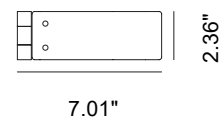

Power
5W

65°

| Color | 2700K | 3000K | 4000K |
|-------|--------|--------|--------|
| | 543 lm | 550 lm | 613 lm |

Power
5W

IP66 IK08 Im Orientable

Emission

21°

| Color | 2700K | 3000K | 4000K |
|---------|---------|---------|-------|
| 1086 lm | 1100 lm | 1226 lm | |