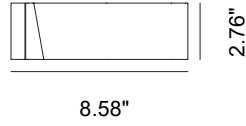

Power
10W

45°

| Color | 2700K | 3000K | 4000K |
|---------|---------|---------|-------|
| 1086 lm | 1100 lm | 1226 lm | |

Power
10W

65°

| Color | 2700K | 3000K | 4000K |
|---------|---------|---------|-------|
| 1086 lm | 1100 lm | 1226 lm | |

Power
10W

- IP66
- IK08
- lm
- Orientable

Emission

21°

| Color | 2700K | 3000K | 4000K |
|---------|---------|---------|-------|
| 1629 lm | 1650 lm | 1839 lm | |

Power
15W

45°

| Color | 2700K | 3000K | 4000K |
|---------|---------|---------|-------|
| 1629 lm | 1650 lm | 1839 lm | |