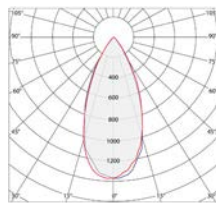

Emission

21°

| Color | 2700K | 3000K | 4000K |
|-------|--------|--------|--------|
| | 543 lm | 550 lm | 613 lm |

Power
5W

45°

| Color | 2700K | 3000K | 4000K |
|-------|--------|--------|--------|
| | 543 lm | 550 lm | 613 lm |

Power
5W

65°

| Color | 2700K | 3000K | 4000K |
|-------|--------|--------|--------|
| | 543 lm | 550 lm | 613 lm |

Power
5W

IP66 IK08 Im Orientable

Emission

21°

| Color | 2700K | 3000K | 4000K |
|---------|---------|---------|-------|
| 1086 lm | 1100 lm | 1226 lm | |

Power
10W

45°

| Color | 2700K | 3000K | 4000K |
|---------|---------|---------|-------|
| 1086 lm | 1100 lm | 1226 lm | |

Power
10W

65°

| Color | 2700K | 3000K | 4000K |
|---------|---------|---------|-------|
| 1086 lm | 1100 lm | 1226 lm | |

Power
15W

65°

| Color | 2700K | 3000K | 4000K |
|---------|---------|---------|-------|
| 1629 lm | 1650 lm | 1839 lm | |

Power
15W

IP66 IK08 lm Orientable