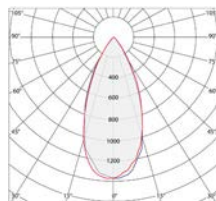

Power
5W

65°

| Color | 2700K | 3000K | 4000K |
|-------|--------|--------|--------|
| | 543 lm | 550 lm | 613 lm |

Power
5W

IP66 IK08 Im Orientable

Emission

21°

| Color | 2700K | 3000K | 4000K |
|---------|---------|---------|-------|
| 1086 lm | 1100 lm | 1226 lm | |

Power
10W

45°

| Color | 2700K | 3000K | 4000K |
|---------|---------|---------|-------|
| 1086 lm | 1100 lm | 1226 lm | |

Power
10W

65°

| Color | 2700K | 3000K | 4000K |
|---------|---------|---------|-------|
| 1086 lm | 1100 lm | 1226 lm | |

Power
10W

- IP66
- IK08
- lm
- Orientable

Emission

21°

| Color | 2700K | 3000K | 4000K |
|---------|---------|---------|-------|
| 1629 lm | 1650 lm | 1839 lm | |

Power
15W

45°

| Color | 2700K | 3000K | 4000K |
|---------|---------|---------|-------|
| 1629 lm | 1650 lm | 1839 lm | |

Power
15W

65°

| Color | 2700K | 3000K | 4000K |
|---------|---------|---------|-------|
| 1629 lm | 1650 lm | 1839 lm | |

Power
15W

IP66 IK08 lm Orientable