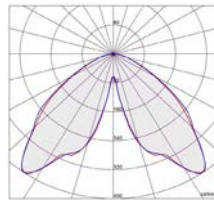

11.81" | 19.69" | 27.56" | 35.43"

2.76" | 2.76"

1.57"

Emission

Roto H30

Color	2700K	3000K	4000K
	988 lm	1040 lm	1092 lm

Power  
7W

Roto H50

Color	2700K	3000K	4000K
	988 lm	1040 lm	1092 lm

Power  
7W

Roto H70

Color	2700K	3000K	4000K
	988 lm	1040 lm	1092 lm

Power  
7W

Roto H90

Color	2700K	3000K	4000K
	988 lm	1040 lm	1092 lm

Power  
7W