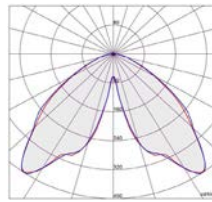

Roto H30

Color	2700K	3000K	4000K
988 lm	1040 lm	1092 lm	

Power  
7W

Roto H50

Color	2700K	3000K	4000K
988 lm	1040 lm	1092 lm	

Power  
7W

Roto H70

Color	2700K	3000K	4000K
988 lm	1040 lm	1092 lm	