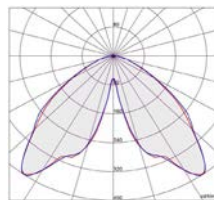

11.81" | 19.69" | 27.56" | 35.43"

2.76" | 2.76"

1.57"

Emission

Roto H30

Color	2700K	3000K	4000K
	988 lm	1040 lm	1092 lm

Power  
7W

Roto H50

Color	2700K	3000K	4000K
	988 lm	1040 lm	1092 lm

Power  
7W

Roto H70

Color	2700K	3000K	4000K
	988 lm	1040 lm	1092 lm

Power  
7W

Roto H90

Color	2700K	3000K	4000K
	988 lm	1040 lm	1092 lm

Power  
7W