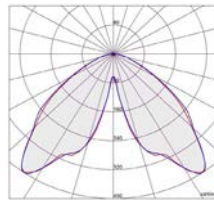

11.81" | 19.69" | 27.56" | 35.43"

2.76" | 2.76"

1.57"

Emission

Roto H30

Color	2700K	3000K	4000K
	988 lm	1040 lm	1092 lm

Power  
7W

Roto H50

Color	2700K	3000K	4000K
	988 lm	1040 lm	1092 lm

Power  
7W

Roto H70

Color	2700K	3000K	4000K
	988 lm	1040 lm	1092 lm

Power  
7W

Roto H90

Color	2700K	3000K	4000K
	988 lm	1040 lm	1092 lm

Power  
7W