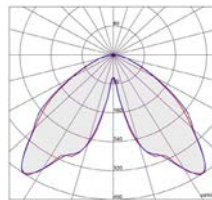

Color	2700K	3000K	4000K
	988 lm	1040 lm	1092 lm

Power  
7W

Roto H70

Color	2700K	3000K	4000K
	988 lm	1040 lm	1092 lm

Power  
7W

Roto H90

Color	2700K	3000K	4000K
	988 lm	1040 lm	1092 lm

Power  
7W

Roto H30

Color	2700K	3000K	4000K
988 lm	1040 lm	1092 lm	

Power  
7W

Roto H50

Color	2700K	3000K	4000K
988 lm	1040 lm	1092 lm	

Power  
7W

Roto H70

Color	2700K	3000K	4000K
988 lm	1040 lm	1092 lm	