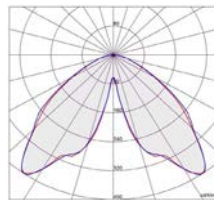

11.81" | 19.69" | 27.56" | 35.43"

2.76" | 2.76"

1.57"

Emission

Roto H30

Color	2700K	3000K	4000K
	988 lm	1040 lm	1092 lm

Power  
7W

Roto H50

Color	2700K	3000K	4000K
	988 lm	1040 lm	1092 lm

Power  
7W

Roto H70

Color	2700K	3000K	4000K
	988 lm	1040 lm	1092 lm

Power  
7W

Roto H90

Color	2700K	3000K	4000K
	988 lm	1040 lm	1092 lm

Power  
7W