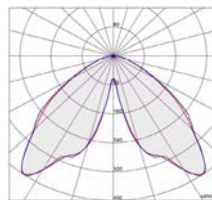

Roto H90

Color	2700K	3000K	4000K
988 lm	1040 lm	1092 lm	

Power
7W