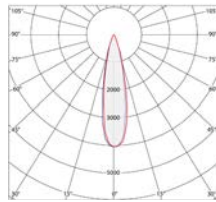

21°

Color	2700K	3000K	4000K
	741 lm	750 lm	836 lm

Power
7W

45°

Color	2700K	3000K	4000K
	741 lm	750 lm	836 lm

Power
7W

65°

Color	2700K	3000K	4000K
	741 lm	750 lm	836 lm

Power
7W

IP66 IK08 lm

Emission

21°

Color		
2700K	3000K	4000K
2174 lm	2200 lm	2453 lm

Power
18W

45°

Color		
2700K	3000K	4000K
2174 lm	2200 lm	2453 lm

Power
18W

65°

Color		
2700K	3000K	4000K
2174 lm	2200 lm	2453 lm

Power
18W

IP66 IK08 lm

4.72"

4.72"

4.72"