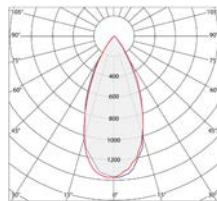

45° + 45°

Color		
2700K	3000K	4000K
2x741 lm	2x750 lm	2x836 lm

Power
2x7W

65° + 65°

Color		
2700K	3000K	4000K
2x741 lm	2x750 lm	2x836 lm

Power
2x7W

IP66 IK08 lm

Emission

21° + 21°

Color		
2700K	3000K	4000K
2x2174 lm	2x2200 lm	2x2453 lm

Power
2x18W

45° + 45°

Color		
2700K	3000K	4000K
2x2174 lm	2x2200 lm	2x2453 lm

Power
2x18W

65° + 65°

Color		
2700K	3000K	4000K
2x2174 lm	2x2200 lm	2x2453 lm