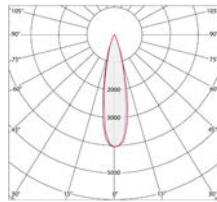

45° + 45°

Color		
2700K	3000K	4000K
2x741 lm	2x750 lm	2x836 lm

Power
2x7W

65° + 65°

Color		
2700K	3000K	4000K
2x741 lm	2x750 lm	2x836 lm

Power
2x7W

IP66 IK08 lm

Emission

21° + 21°

Color		
2700K	3000K	4000K
2x2174 lm	2x2200 lm	2x2453 lm

Power
2x18W

45° + 45°

Color		
2700K	3000K	4000K
2x2174 lm	2x2200 lm	2x2453 lm

Power
2x18W

65° + 65°

Color		
2700K	3000K	4000K
2x2174 lm	2x2200 lm	2x2453 lm