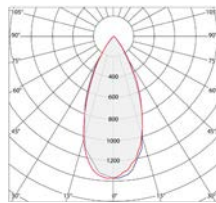

Power
18W

65°

Color		
2700K	3000K	4000K
2174 lm	2200 lm	2453 lm

Power
18W

IP66 IK08 lm

4.72"

4.72"

4.72"

3.54"

Emission

21° + 21°

Color		
2700K	3000K	4000K
2x543 lm	2x550 lm	2x613 lm

Power
2x5W

45° + 45°

Color		
2700K	3000K	4000K
2x543 lm	2x550 lm	2x613 lm

Power
2x5W

65° + 65°

Color		
2700K	3000K	4000K
2x543 lm	2x550 lm	2x613 lm

Power
2x5W

IP66 IK08 lm

Emission

21° + 21°

Color		
2700K	3000K	4000K
2x741 lm	2x750 lm	2x836 lm

Power
2x7W