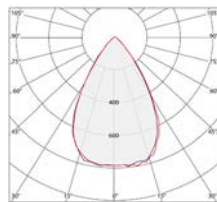

IP66 IK08 lm