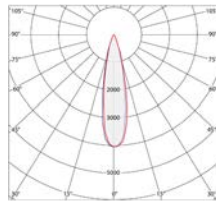

4.72"

2.76"

3.54"

4.72"

Emission

21°

Color		
2700K	3000K	4000K
543 lm	550 lm	613 lm

Power
5W

45°

Color		
2700K	3000K	4000K
543 lm	550 lm	613 lm

Power
5W

65°

Color		
2700K	3000K	4000K
543 lm	550 lm	613 lm

Power
5W

IP66 IK08 lm

Emission

21°

Color	2700K	3000K	4000K
	741 lm	750 lm	836 lm

Power
7W

45°

Color	2700K	3000K	4000K
	741 lm	750 lm	836 lm

Power
7W

65°

Color	2700K	3000K	4000K
	741 lm	750 lm	836 lm