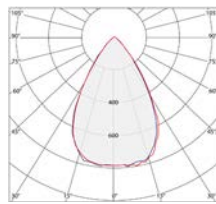

Power
18W

65°

Color		
2700K	3000K	4000K
2174 lm	2200 lm	2453 lm

Power
18W

IP66 IK08 lm

4.72"

4.72"

4.72"

3.54"

Emission

21° + 21°

Color		
2700K	3000K	4000K
2x543 lm	2x550 lm	2x613 lm

Power
2x5W

45° + 45°

Color		
2700K	3000K	4000K
2x543 lm	2x550 lm	2x613 lm

Power
2x5W

65° + 65°

Color		
2700K	3000K	4000K
2x543 lm	2x550 lm	2x613 lm

Power
2x5W

IP66 IK08 lm

Emission

21° + 21°

Color		
2700K	3000K	4000K
2x741 lm	2x750 lm	2x836 lm

Power
2x7W