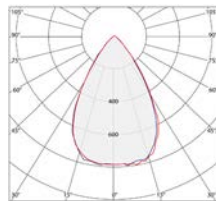

4.72"

2.76"

3.54"

4.72"

Emission

21°

Color		
2700K	3000K	4000K
543 lm	550 lm	613 lm

Power
5W

45°

Color		
2700K	3000K	4000K
543 lm	550 lm	613 lm

Power
5W

65°

Color		
2700K	3000K	4000K
543 lm	550 lm	613 lm

Power
5W

IP66 IK08 lm

Emission

21°

Color	2700K	3000K	4000K
	741 lm	750 lm	836 lm

Power
7W

45°

Color	2700K	3000K	4000K
	741 lm	750 lm	836 lm

Power
7W

65°

Color	2700K	3000K	4000K
	741 lm	750 lm	836 lm