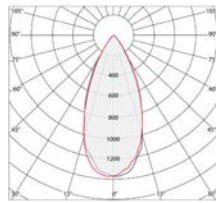

4.72"

2.76"

3.54"

4.72"

Emission

21°

Color		
2700K	3000K	4000K
543 lm	550 lm	613 lm

Power
5W

45°

Color		
2700K	3000K	4000K
543 lm	550 lm	613 lm

Power
5W

65°

Color		
2700K	3000K	4000K
543 lm	550 lm	613 lm

Power
5W

IP66 IK08 lm

Emission

21°

Color	2700K	3000K	4000K
	741 lm	750 lm	836 lm

Power
7W

45°

Color	2700K	3000K	4000K
	741 lm	750 lm	836 lm

Power
7W

65°

Color	2700K	3000K	4000K
	741 lm	750 lm	836 lm