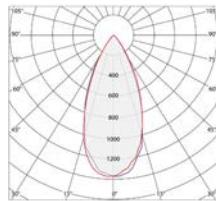

21°

Color	2700K	3000K	4000K
	741 lm	750 lm	836 lm

Power
7W

45°

Color	2700K	3000K	4000K
	741 lm	750 lm	836 lm

Power
7W

65°

Color	2700K	3000K	4000K
	741 lm	750 lm	836 lm

Power
7W

IP66 IK08 lm

Emission

21°

Color		
2700K	3000K	4000K
2174 lm	2200 lm	2453 lm

Power
18W

45°

Color		
2700K	3000K	4000K
2174 lm	2200 lm	2453 lm

Power
18W

65°

Color		
2700K	3000K	4000K
2174 lm	2200 lm	2453 lm

Power
18W

IP66 IK08 lm

4.72"

4.72"

4.72"