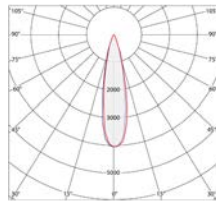

Power
18W

65°

Color		
2700K	3000K	4000K
2174 lm	2200 lm	2453 lm

Power
18W

IP66 IK08 lm

4.72"

4.72"

4.72"

3.54"

Emission

21° + 21°

Color		
2700K	3000K	4000K
2x543 lm	2x550 lm	2x613 lm

Power
2x5W

45° + 45°

Color		
2700K	3000K	4000K
2x543 lm	2x550 lm	2x613 lm

Power
2x5W