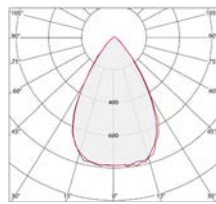

4.72"

2.76"

3.54"

4.72"

Emission

21°

Color		
2700K	3000K	4000K
543 lm	550 lm	613 lm

Power
5W

45°

Color		
2700K	3000K	4000K
543 lm	550 lm	613 lm

Power
5W

65°

Color		
2700K	3000K	4000K
543 lm	550 lm	613 lm

Power
5W

IP66 IK08 lm

Emission

21°

Color	2700K	3000K	4000K
	741 lm	750 lm	836 lm

Power
7W

45°

Color	2700K	3000K	4000K
	741 lm	750 lm	836 lm

Power
7W

65°

Color	2700K	3000K	4000K
	741 lm	750 lm	836 lm

Power
7W

IP66 IK08 lm

Emission

21°

Color		
2700K	3000K	4000K
2174 lm	2200 lm	2453 lm

Power
18W

45°

Color		
2700K	3000K	4000K
2174 lm	2200 lm	2453 lm