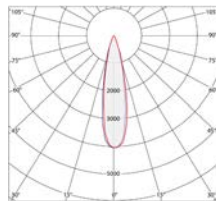

4.72"

2.76"

3.54"

4.72"

Emission

21°

Color		
2700K	3000K	4000K
543 lm	550 lm	613 lm

Power
5W

45°

Color		
2700K	3000K	4000K
543 lm	550 lm	613 lm

Power
5W

65°

Color		
2700K	3000K	4000K
543 lm	550 lm	613 lm

Power
5W

IP66 IK08 lm

Emission