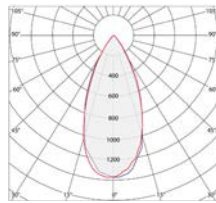

4.72"

2.76"

3.54"

4.72"

Emission

21°

Color		
2700K	3000K	4000K
543 lm	550 lm	613 lm

Power
5W

45°

Color		
2700K	3000K	4000K
543 lm	550 lm	613 lm

Power
5W

65°

Color		
2700K	3000K	4000K
543 lm	550 lm	613 lm

Power
5W

IP66 IK08 lm

Emission

21°

Color	2700K	3000K	4000K
	741 lm	750 lm	836 lm

Power
7W

45°

Color	2700K	3000K	4000K
	741 lm	750 lm	836 lm

Power
7W

65°

Color	2700K	3000K	4000K
	741 lm	750 lm	836 lm

Power
7W

IP66 IK08 lm

Emission

21°

Color		
2700K	3000K	4000K
2174 lm	2200 lm	2453 lm

Power
18W

45°

Color		
2700K	3000K	4000K
2174 lm	2200 lm	2453 lm