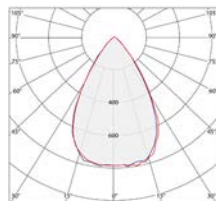

21°

Color	2700K	3000K	4000K
	741 lm	750 lm	836 lm

Power
7W

45°

Color	2700K	3000K	4000K
	741 lm	750 lm	836 lm

Power
7W

65°

Color	2700K	3000K	4000K
	741 lm	750 lm	836 lm

Power
7W

IP66 IK08 lm

Emission

21°

Color		
2700K	3000K	4000K
2174 lm	2200 lm	2453 lm

Power
18W

45°

Color		
2700K	3000K	4000K
2174 lm	2200 lm	2453 lm

Power
18W

65°

Color		
2700K	3000K	4000K
2174 lm	2200 lm	2453 lm

Power
18W

IP66 IK08 lm

4.72"

4.72"

4.72"