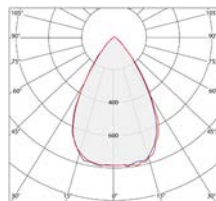

3.54"

Emission

21° + 21°

Color		
2700K	3000K	4000K
2x543 lm	2x550 lm	2x613 lm

Power
2x5W

45° + 45°

Color		
2700K	3000K	4000K
2x543 lm	2x550 lm	2x613 lm

Power
2x5W

65° + 65°

Color		
2700K	3000K	4000K
2x543 lm	2x550 lm	2x613 lm

Power
2x5W

IP66 IK08 lm

Emission

21° + 21°

Color		
2700K	3000K	4000K
2x741 lm	2x750 lm	2x836 lm

Power
2x7W

45° + 45°

Color		
2700K	3000K	4000K
2x741 lm	2x750 lm	2x836 lm

Power
2x7W

65° + 65°

Color		
2700K	3000K	4000K
2x741 lm	2x750 lm	2x836 lm

Power
2x7W

IP66 IK08 lm

Emission

21° + 21°

Color		
2700K	3000K	4000K
2x2174 lm	2x2200 lm	2x2453 lm

Power
2x18W

45° + 45°

Color		
2700K	3000K	4000K
2x2174 lm	2x2200 lm	2x2453 lm

Power
2x18W

65° + 65°

Color		
2700K	3000K	4000K
2x2174 lm	2x2200 lm	2x2453 lm