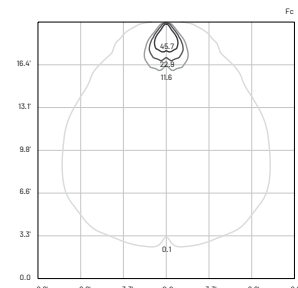

E (FC)

H (ft)	fc (3000K)	Ø (ft)
3.28'	151.1	1.67'
6.56'	37.8	3.44'
9.84'	16.8	5.33'
13.12'	9.5	6.73'
16.40'	6.0	8.30'