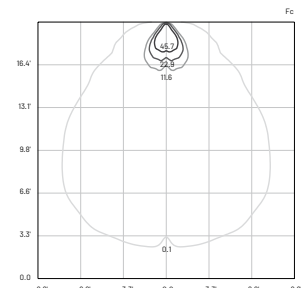

E (FC)

H (ft)	fc (3000K)	Ø (ft)
3.28'	151.1	1.67'
6.56'	37.8	3.44'
9.84'	16.8	8.33'
13.12'	9.5	6.73'
16.40'	6.0	8.30'