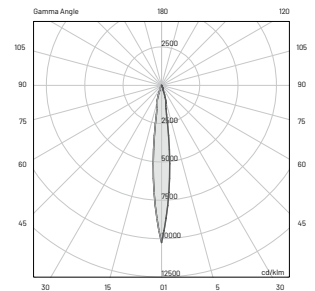

12°

> 90

L80-B15 > 60.000 h Ta 40°C

IP67

IK10

* Control available on request
DALI - 0/10V - DMX - TRIAC

** Light color available on request
2200K • 2700K • RGBW

*** Source flux