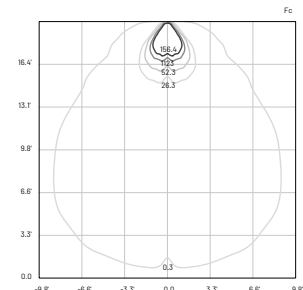

E (FC)

H (ft)	fc (3000K)	Ø (ft)
3.28'	246.9	2.56'
6.56'	61.7	5.12'
9.84'	27.4	7.68'
13.12'	15.4	10.20'
16.40'	9.8	12.76'