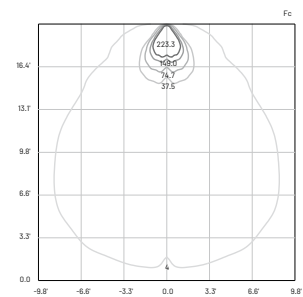

E (FC)

H (ft)	fc (3000K)	Ø (ft)
3.28'	246.9	2.56'
6.56'	61.7	5.12'
9.84'	27.4	7.68'
13.12'	15.4	10.20'
16.40'	9.8	12.76'