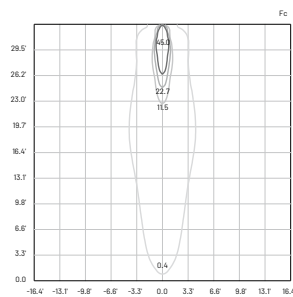

E (FC)

H (ft)	fc (3000K)	Ø (ft)
3.28'	246.9	2.56'
6.56'	61.7	5.12'
9.84'	27.4	7.68'
13.12'	15.4	10.20'
16.40'	9.8	12.76'